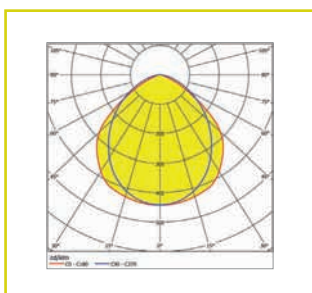

Křivka svítivosti