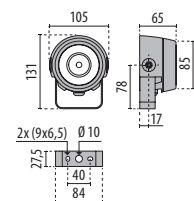

TYK+ 10

Naskenujte QR kód pro nejnovější informace

■ AN-96 / Antracitově šedá / Texturované

LED floodlight pro venkovní i vnitřní použití, zahrnující: