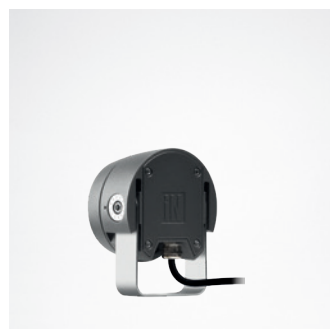

TYK+ 10

Naskenujte QR kód pro nejnovější informace

■ AN-96 / Antracitově šedá / Texturované

LED floodlight pro venkovní i vnitřní použití, zahrnující:

- Těleso z hliníkového tlakového odlitku, polyesterové práškové lakování ISO 9227/12944 - ISO 9223 (C5)
- Extra čirý, tvrzený, plochý skleněný difuzér
- Difuzér permanentně zapečetěný k tělesu pomocí silikonu odolnému k vysoké teplotě
- Vysoce transparentní polykarbonátová optika
- Optická sestava specificky vyvinutá pro architektonické osvětlení: zakázková optika dosahuje cíleného osvětlení s přesně řízenými křivkami bez chromatické aberace
- Těsnění z tvrzeného silikonu s ochranou proti stárnutí a pružnou elastickou návratností
- Odolná mosazná poniklovaná kabelová průchodka M16x1.5 pro kabely Ø 5 mm- Ø 10 mm
- Zamykací kování z nerezové oceli
- Konzola pro nástěnnou montáž z nerezové oceli
- Dodáváno s kabelem H05RN-F 3G1 mm², předem zapojeným z výroby
- Integrovaný odměrný goniometr z nerezové oceli pro přesné měření
- Příslušenství pro návlek je kompatibilní s optikou s úzkou křivkou(C/I)
- Vestavěný driver
- Pro verze ELL 35x65 / 65x35 kontaktujte výrobce
- Verze TYK+ 10 RM jsou ve třídě III, bez výstupního kabelu a pouze pro napájení, s napájecími jednotkami dostupnými jako příslušenství
- Stmívatelné DALI2 napájecí jednotky jsou dostupné, IP66 vodotěsné v boxu z práškového hliníkového tlakového odlitku, nebo na destičce s krytím IP20 pro zabudování do vodotěsných elektrických skříní
- Elektrické zapojení mezi napájecí jednotkou a souvisejícím floodlightem je třeba udělat za pomoci kabelu o maximální délce 20 metrů
- Verze RGBW a s nastavitelnou bílou jsou napájeny SELV drivery 28V DC, dostupnými jako příslušenství k objednání zvlášť. Správa barev za pomoci rozhraní DMX
- Verze se signálem DMX pro RGBW a nastavitelná bílá je nutno objednat zvlášť