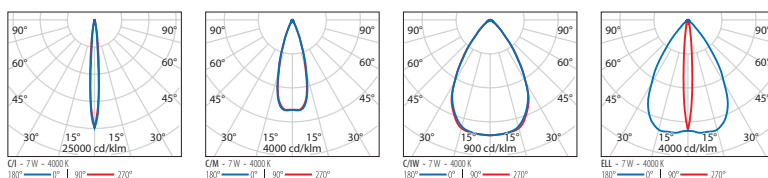

Identifikace a klasifikace našich optik