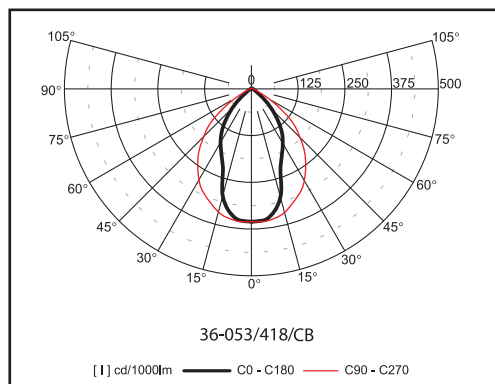

# arietis | 36-04, 36-05

□ - C (elektronický předřadník)

### Materiál:

- těleso: ocelový plech povrchově chráněný lakem nášeným práškovou technologií
- barva: bílá RAL 9003
- mřížka: vysoce leštěná parabolická mřížka
- kryt: bezpečnostní tvrzené sklo

Stupeň krytí: IP 65