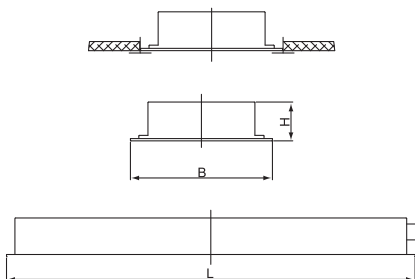

arietis | 36-04, 36-05

□ - E (nízkoztrátový předřadník)
- C (elektronický předřadník)

Svítlidla vestavná s krytím IP65

- horní montáž - 36-04

- univerzální montáž - 36-05

Materiál:

- těleso: ocelový plech povrchově chráněný lakem náněným práškovou technologií
- barva: bílá RAL 9003
- mřížka: vysoce leštěná parabolická mřížka
- kryt: bezpečnostní tvrzené sklo

Stupeň krytí: IP 65

Jmenovité napětí: 230V/50Hz

Zapojení: nízkoztrátový nebo elektronický předřadník, na přání stmívatelný předřadník a možnost osazení nouzovým zdrojem

Montáž: podhledové systémy M600 - horní montáž - 36-04; podhledové systémy M625 - univerzální montáž do sádkokartonu - 36-05