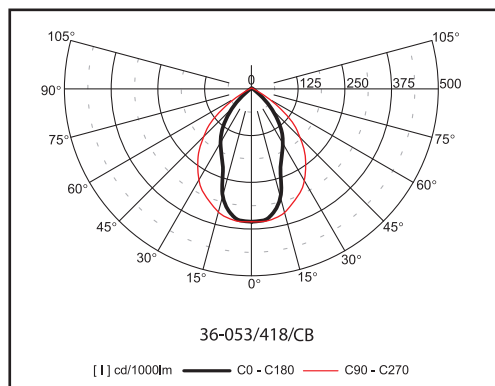

arietis | 36-04, 36-05

□ - E (nízkoztrátový předřadník)
- C (elektronický předřadník)

Svítlidla vestavná s krytím IP65

- horní montáž - 36-04

- univerzální montáž - 36-05

Materiál:

- těleso: ocelový plech povrchově chráněný lakem náněným práškovou technologií
- barva: bílá RAL 9003
- mřížka: vysoce leštěná parabolická mřížka
- kryt: bezpečnostní tvrzené sklo

Stupeň krytí: IP 65

Jmenovité napětí: 230V/50Hz

Zapojení: nízkoztrátový nebo elektronický předřadník, na přání stmívatelný předřadník a možnost osazení nouzovým zdrojem

Montáž: podhledové systémy M600 - horní montáž - 36-04; podhledové systémy M625 - univerzální montáž do sádkokartonu - 36-05