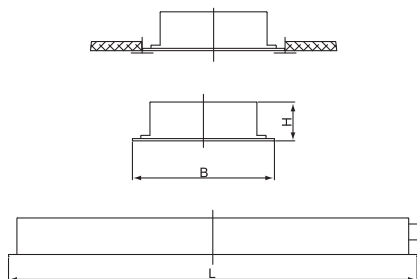

# arietis | 36-04, 36-05

□ - C (elektronický předřadník)

## Svítlidla vestavná s krytím IP65

- horní montáž - 36-04

- univerzální montáž - 36-05

### Materiál:

- těleso: ocelový plech povrchově chráněný lakem nášeným práškovou technologií
- barva: bílá RAL 9003
- mřížka: vysoce leštěná parabolická mřížka
- kryt: bezpečnostní tvrzené sklo

Stupeň krytí: IP 65