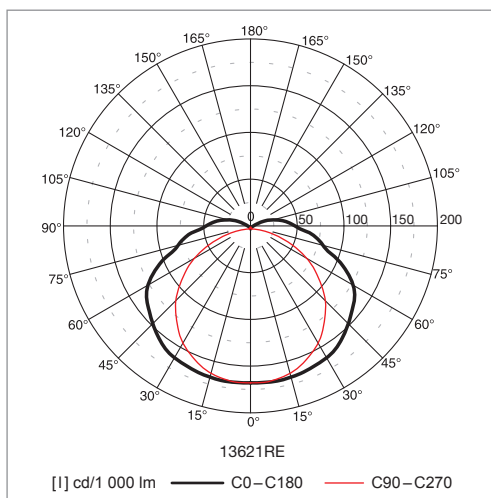

Leader | BS101

Svítlidla průmyslová zářivková T8 (bílý reflektor)

salvaspazio

Kód	Osazení	Zdroj	Patice	L × B × H (mm)	Kg
13616RE	1 × 18 W	zářivka T8	G13	674 × 121 × 82	1,5
13617RE	2 × 18 W	zářivka T8	G13	674 × 121 × 82	1,6
13618RE	1 × 36 W	zářivka T8	G13	1 264 × 121 × 82	2,2
13619RE	2 × 36 W	zářivka T8	G13	1 264 × 121 × 82	2,8
13620RE	1 × 58 W	zářivka T8	G13	1 564 × 121 × 82	3,1
13621RE	2 × 58 W	zářivka T8	G13	1 564 × 121 × 82	3,8