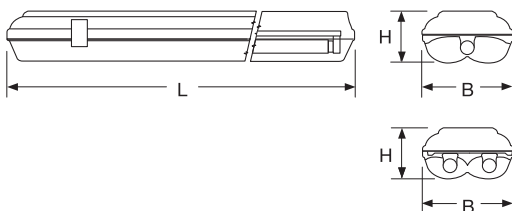

Leader | BS101

Svítlidla průmyslová zářivková T8 (bílý reflektor)

salvaspazio

Kód	Osazení	Zdroj	Patice	L × B × H (mm)	Kg
13616RE	1 × 18 W	zářivka T8	G13	674 × 121 × 82	1,5
13617RE	2 × 18 W	zářivka T8	G13	674 × 121 × 82	1,6
13618RE	1 × 36 W	zářivka T8	G13	1 264 × 121 × 82	2,2
13619RE	2 × 36 W	zářivka T8	G13	1 264 × 121 × 82	2,8
13620RE	1 × 58 W	zářivka T8	G13	1 564 × 121 × 82	3,1
13621RE	2 × 58 W	zářivka T8	G13	1 564 × 121 × 82	3,8

Pozn.: Verze Salvaspazio je dodávána v balení min. 3 ks nebo jejich násobky (neplatí pro nouzové verze).

Svítlidlo je dodáváno bez světelných zdrojů.

Verze s invertérem – TR (např. kód 13621 bude 13621TR).

Materiál:

- těleso: vyrobeno vstřikovací technologií z polykarbonátu se samozhášecími vlastnostmi; stabilizováno vůči UV záření
- barva: šedá RAL 7035
- reflektor: bílý
- difuzér: polykarbonátový

Stupeň krytí: IP65

Montáž: přímo na strop nebo na závěsy

Použití: sociální zařízení, sklepní prostory, průmyslové objekty, sklady, zemědělské objekty.

Svítlidlo je dodáváno včetně plastových spon.

Svítlidla lze použít ve venkovních krytých zónách.