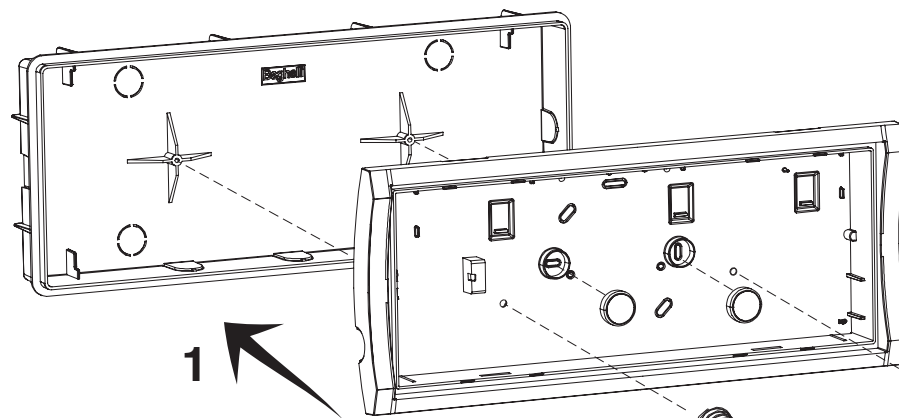

2

1

SERRARE A FONDO
TIGHTEN

3

4

1

Forare Ø 5mm
Drill hole Ø 5mm

SISTEMA AUTOLIVELLANTE A MOLLA PER MURI IRREGOLARI
SELF-LEVELING SPRING SYSTEM FOR IRREGULAR WALLS