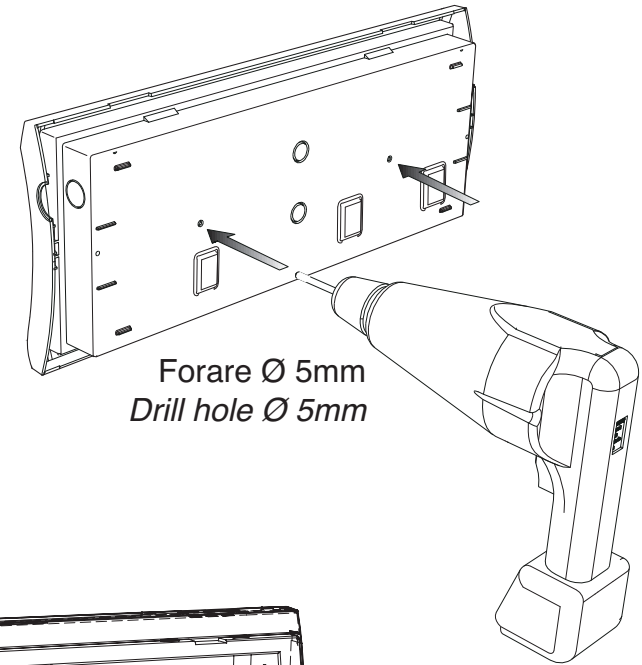

2

1

SERRARE A FONDO
TIGHTEN

3

4

1

Forare Ø 5mm
Drill hole Ø 5mm

SISTEMA AUTOLIVELLANTE A MOLLA PER MURI IRREGOLARI
SELF-LEVELING SPRING SYSTEM FOR IRREGULAR WALLS