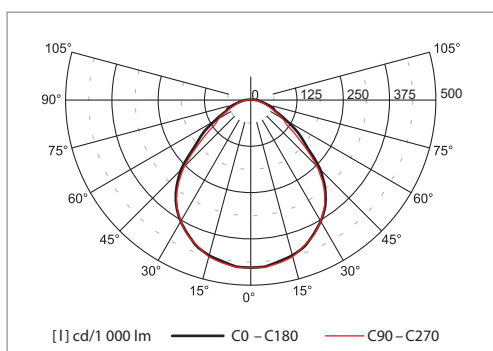

Arietis M LED - univerzální instalace

Vestavné LED svítidlo IP54 – stropní moduly M600 (horní montáž)

– přisazená stropní montáž

Materiál:

- těleso: ocelový plech povrchově chráněný lakem nanášeným práškovou technologií
- barva: bílá RAL 9003
- difuzér: matný akrylát

Stupeň krytí: IP54

Jmenovité napětí: 230 V/50 Hz

Zapojení: LED driver, svítidla jsou k dispozici i v nouzové verzi

Montáž: univerzální montáž do kazetových podhledů modulu M600 nebo přisazená stropní

Příslušenství: (nutno objednat zvlášť)

19355 – inverter LED AT/LG 6W 55V 123H

Použití: operační sály, nemocnice, laboratoře, provozy s vysokou vlhkostí a prašností, prostory s vysokými nároky na hygienu