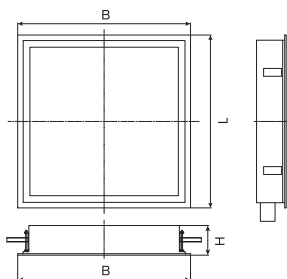

# Lyra W LED

Vestavná LED svítidla – univerzální montáž do kazetových podhledů modulu M600 a sádrokartonu

## MONTÁŽ DO MODULU M600

Výkon* W	Kód	Příkon W	Svět. tok (lm)	lm/W	Teplota chrom. K	Ra	L × B × H (mm)	Kg
4×14	32-929/414/NW	44	3 880	88	4 000	>80	595 × 595 × 60	5,0
4×14	32-929/414/TW	44	3 880	88	4 000	>80	595 × 595 × 60	5,0