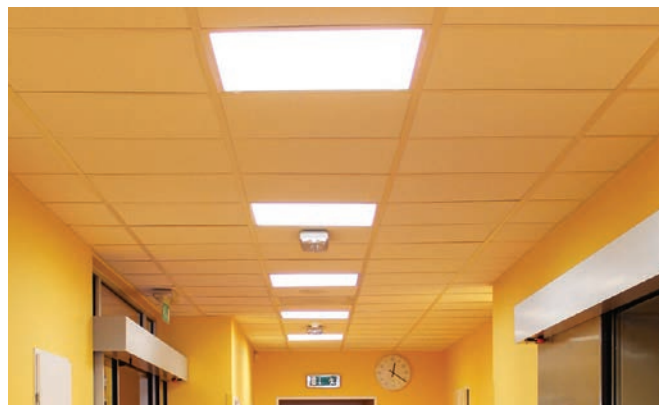

# Lyra W LED

Vestavná LED svítidla – univerzální montáž do kazetových podhledů modulu M600 a sádrokartonu