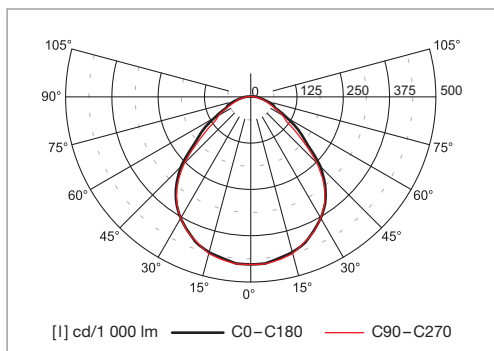

# Lyra W LED

Vestavná LED svítidla – univerzální montáž do kazetových podhledů modulu M600 a sádrokartonu

## MONTÁŽ DO MODULU M600

Výkon* W	Kód	Příkon W	Svět. tok (lm)	lm/W	Teplota chrom. K	Ra	L × B × H (mm)	Kg
4×14	32-929/414/NW	44	3 880	88	4 000	>80	595 × 595 × 60	5,0
4×14	32-929/414/TW	44	3 880	88	4 000	>80	595 × 595 × 60	5,0