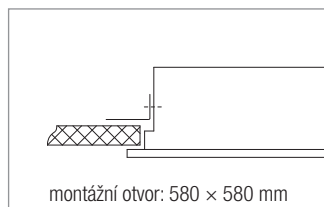

## MONTÁŽ DO MODULU M600

Výkon* W	Kód	Příkon W	Svět. tok (lm)	lm/W	Teplota chrom. K	Ra	L × B × H (mm)	Kg
4×14	32-929/414/NW	44	3 880	88	4 000	>80	595 × 595 × 60	5,0
4×14	32-929/414/TW	44	3 880	88	4 000	>80	595 × 595 × 60	5,0