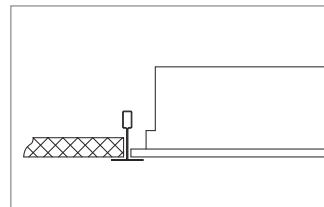

MONTÁŽ DO MODULU M600

Výkon* W	Kód	Příkon W	Svět. tok (lm)	lm/W	Teplota chrom. K	Ra	L × B × H (mm)	Kg
4×14	32-929/414/NW	44	3 880	88	4 000	>80	595 × 595 × 60	5,0
4×14	32-929/414/TW	44	3 880	88	4 000	>80	595 × 595 × 60	5,0

* Referenční výkon pro účely porovnání se zářivkami.

N – LED driver

T – LED driver stmívatelný DALI