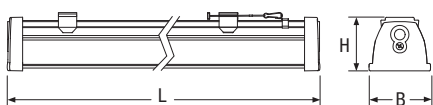

A236CLEd, A258CLEd