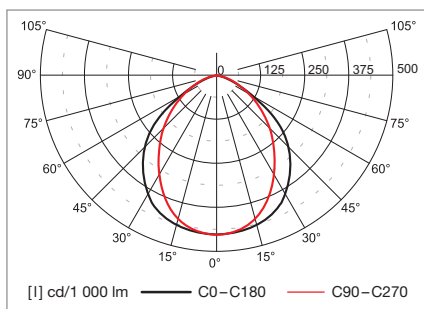

Acciaio A258LED