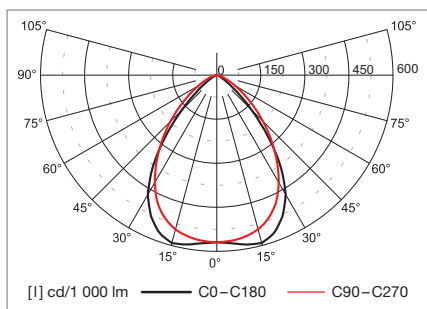

Acciaio A258CLED