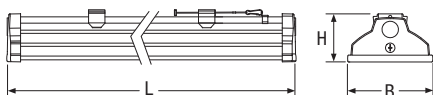

Průmyslová svítidla LED

A236LED, A258LED

A236CLEd, A258CLEd

A236CLEd, A258CLEd

A236LED, A258LED

Materiál:

- těleso: ocelový plech, povrchově chráněný lakem, nanášeným práškovou technologií
- koncová čela: hliníková s centrálním upínacím systémem
- barva: šedá RAL 7035
- reflektor: leštěný hliníkový plech
- difúzer: speciální skleněný