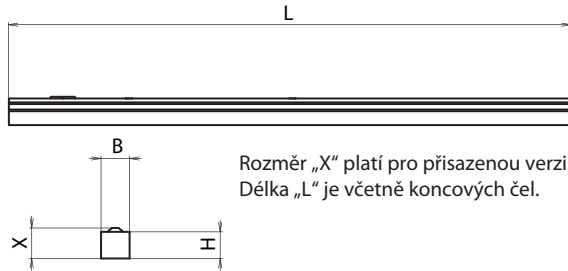

Přisazená a závěsná svítidla – samostatná/propojovací

Materiál:

- těleso: eloxovaný hliníkový profil
- barva: šedá
- mřížka: vysoce leštěná parabolická (IP20)
- difuzér: plastový polomatný (IP40)

Stupeň krytí: IP20 / IP40