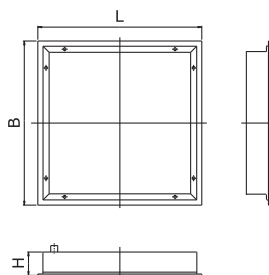

arietis | 36-02

Svítidla vestavná s krytím IP65 – horní montáž do podhledů M600

Materiál:

- těleso: ocelový plech povrchově chráněný lakem nanášeným práškovou technologií
- barva: bílá RAL 9003
- kryt: prizmatický

Stupeň krytí: IP 65

Jmenovité napětí: 230V/50Hz

Zapojení: nízkoztrátový nebo elektronický předřadník, na přání stmívatelný předřadník a možnost osazení nouzovým zdrojem

Montáž: horní montáž do kazetových podhledů modulu M600