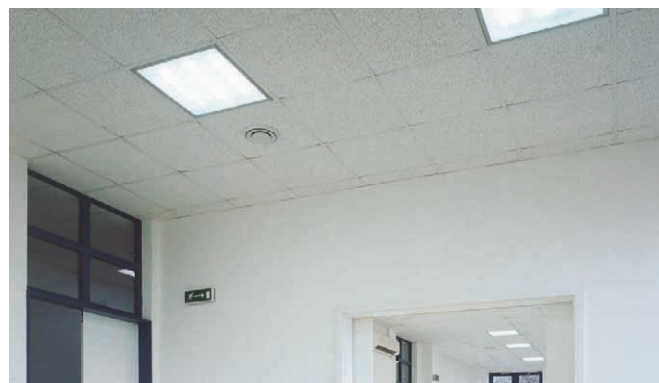

arietis | 36-02

Svítidla vestavná s krytím IP65 – horní montáž do podhledů M600

Materiál:

- těleso: ocelový plech povrchově chráněný lakem nanášeným práškovou technologií
- barva: bílá RAL 9003
- kryt: prizmatický

Stupeň krytí: IP 65

Jmenovité napětí: 230V/50Hz

Zapojení: nízkoztrátový nebo elektronický předřadník, na přání stmívatelný předřadník a možnost osazení nouzovým zdrojem

Montáž: horní montáž do kazetových podhledů modulu M600