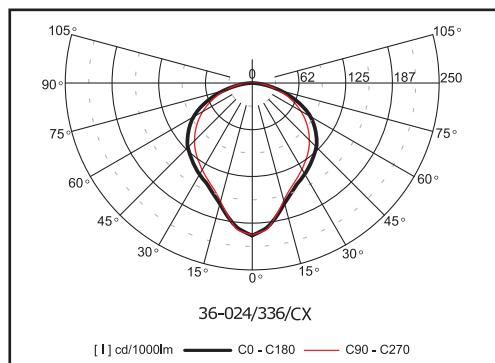

arietis | 36-02

Svítidla vestavná s krytím IP65 – horní montáž do podhledů M600

Materiál:

- těleso: ocelový plech povrchově chráněný lakem nanášeným práškovou technologií
- barva: bílá RAL 9003
- kryt: prizmatický

Stupeň krytí: IP 65

Jmenovité napětí: 230V/50Hz

Zapojení: nízkoztrátový nebo elektronický předřadník, na přání stmívatelný předřadník a možnost osazení nouzovým zdrojem

Montáž: horní montáž do kazetových podhledů modulu M600