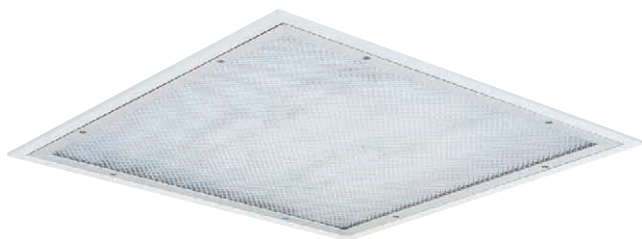

arietis | 36-02

Svítidla vestavná s krytím IP65 – horní montáž do podhledů M600

Materiál:

- těleso: ocelový plech povrchově chráněný lakem nanášeným práškovou technologií
- barva: bílá RAL 9003
- kryt: prizmatický

Stupeň krytí: IP 65

Jmenovité napětí: 230V/50Hz

Zapojení: nízkoztrátový nebo elektronický předřadník, na přání stmívatelný předřadník a možnost osazení nouzovým zdrojem

Montáž: horní montáž do kazetových podhledů modulu M600