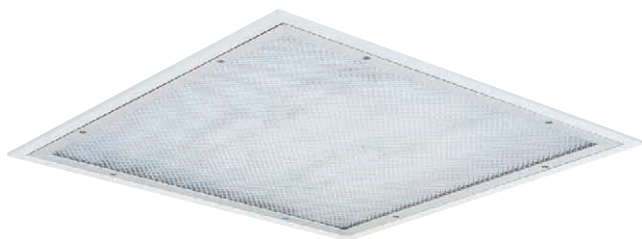

# arietis | 36-02

## Svítlidla vestavná s krytím IP65 – horní montáž do podhledů M600

### Materiál:

- těleso: ocelový plech povrchově chráněný lakem nanášeným práškovou technologií
- barva: bílá RAL 9003
- kryt: prizmatický

### Stupeň krytí: IP 65