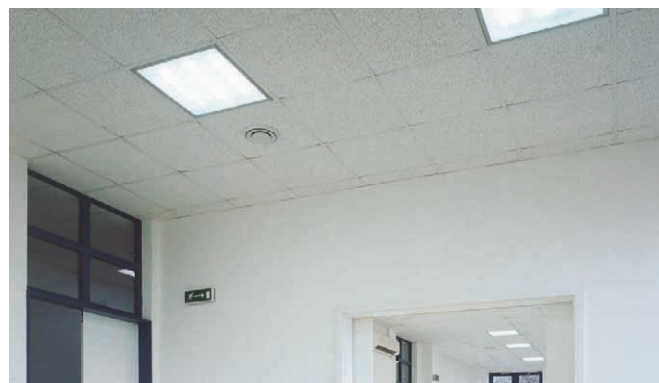

Svítidla vestavná s krytím IP65 – horní montáž do podhledů M600

Materiál:

- těleso: ocelový plech povrchově chráněný lakem nanášeným práškovou technologií
- barva: bílá RAL 9003
- kryt: prizmatický

Stupeň krytí: IP 65

Jmenovité napětí: 230V/50Hz

Zapojení: nízkoztrátový nebo elektronický předřadník, na přání stmívatelný předřadník a možnost osazení nouzovým zdrojem

Montáž: horní montáž do kazetových podhledů modulu M600

Použití: nemocnice, laboratoře, provozy s vysokou vlhkostí a prašností, prostory s nároky na hygienu, operační sály

Kód	Osazení	Zdroj	Patice	LxBxH (mm)	Modul	Kg
36-023/236/□X	2x36W	zářivka T8	G13	1197x297x110	M600	7,5
36-023/418/□X	4x18W	zářivka T8	G13	595x595x122	M600	8,7
36-024/336/□X	3x36W	komp. zářivka	2G11	595x595x122	M600	8,0
36-024/355/CX	3x55W	komp. zářivka	2G11	595x595x122	M600	8,0
36-023/128/CX	1x28W	zářivka T5	G5	1197x297x100	M600	5,2
36-023/135/CX	1x35W	zářivka T5	G5	1497x297x100	M600	6,3
36-023/228/CX	2x28W	zářivka T5	G5	1197x297x110	M600	7,5
36-023/235/CX	2x35W	zářivka T5	G5	1497x297x100	M600	8,3
36-023/414/CX	4x14W	zářivka T5	G5	595x595x122	M600	8,2

□ - E (nízkoztrátový předřadník), - C (elektronický předřadník)