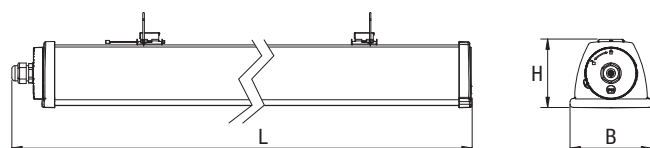

Svítidlo je vhodné pro venkovní instalace (pokud je chráněno před přímým dopadem povětrnostních podmínek, jako slunce, déšť, vír, sníh nebo krupobití).

TECHNICKÁ DATA

Jmenovité napětí	230 V _{AC} ±10 % 50 Hz
Normy	EN 60598-1, EN 60598-2-1, EN 60598-2-22 (základní požadavky), UNI9554:1989, DIN 18032-3:1997-04, EN 62471 (fotobiologické nebezpečí),
Stupeň krytí	IP66, IK09
Montáž	stropní, závěsná, napájecí lišta
Kryt	Práškový polyester
Working temp.	-20 °C ÷ +40 °C
Těleso	lakovaný ocelový plech RAL 7035
Koncová čela	technopolymer PC + PBT
Reflektor	matný hliník
Driver	elektronický (cos φ ≥ 0.95)
MTBF	80 000 h
napájecího zdroje**	
Pokles světelného toku**	> 60 000 h (verze 2x) (L80B20)
Stabilita barvy světla	3 SDCM

* Referenční výkon pro účely porovnání se zářivkami.

** Platí pro teplotu okolí 25 °C

Výkon W	Rozměry (mm)			Hmotnost max kg
	L	B	H	
2x 36	1 225	108	90	3.2
2x 58	1 225	108	90	3.2

Příslušenství

nutno objednat zvlášť