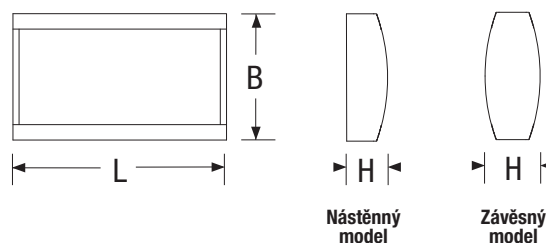

Maxima LED

LED nouzové svítidlo s piktogramem

Profesionální svítidlo pro nouzovou signalizaci a osvětlení únikových cest s vysokou viditelností (nad 34 metrů) podle EN 1838. Vynikající úroveň jasu a jednotnosti s ohledem na piktogram, rychloupínací spojovací konzola a systém pro snadnou výměnu osvětlovacího zdroje. Polykarbonátové tělo s vysokou mechanickou pevností je vyrobeno z nylonu vyztuženého vláknem. K dispozici v jednostranném nástěnném provedení a v oboustranném provedení – oba modely jsou vybaveny difuzérem světla s paprskem směřujícím dolů pro osvětlení únikových cest. K dispozici jsou dva typy světelného zdroje: zářivka T5 nebo 2 vysoce účinné LED diody (1 W) s životností až 100 000 hodin.

W*	• Rozměry (mm) •			VD závěsu	Zdroj	Model
	L	B	H			
2	390	227	79,3	35 m	LED	nástěnný
2	390	227	90	35 m	LED	závěsný

Příslušenství

dodáváno včetně

Kód	Popis
8462	DIFUZÉR OBOUSTRANNÝ VPRAVO, VLEVO, DOLŮ

Příslušenství