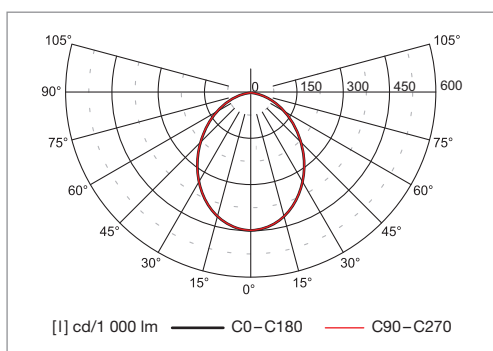

## Materiál:

- těleso: hliník s bílým rámečkem
- difuzér: opálový polykarbonát

**Teplota okolí:** -20 ÷ 40 °C

**Stupeň krytí:** IP44

**Jmenovité napětí:** 230 V / 50 Hz

**Zapojení:** LED driver, možnost osazení nouzovým zdrojem