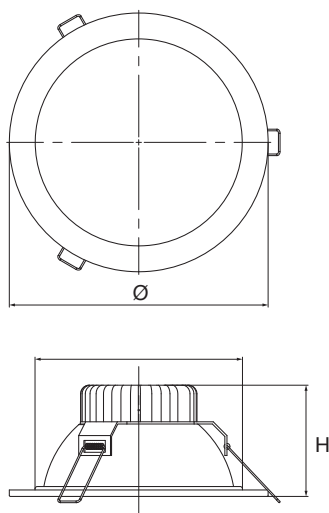

## Materiál:

- těleso: hliník s bílým rámečkem
- difuzér: opálový polykarbonát

**Teplota okolí:** -20 ÷ 40 °C

**Stupeň krytí:** IP44

**Jmenovité napětí:** 230 V / 50 Hz

**Zapojení:** LED driver, možnost osazení nouzovým zdrojem

**Životnost:** >50 000 hodin

**Montáž:** vestavná do stropu

**Použití:** schodiště, chodby v nákupních centrech, restaurace, vestibuly, obchody a hotely

W	• Rozměry (mm) •		Montážní otvor	Hmotnost Kg
	Ø	H		
15	160	53	150	0,5
25	215	62	200	0,7