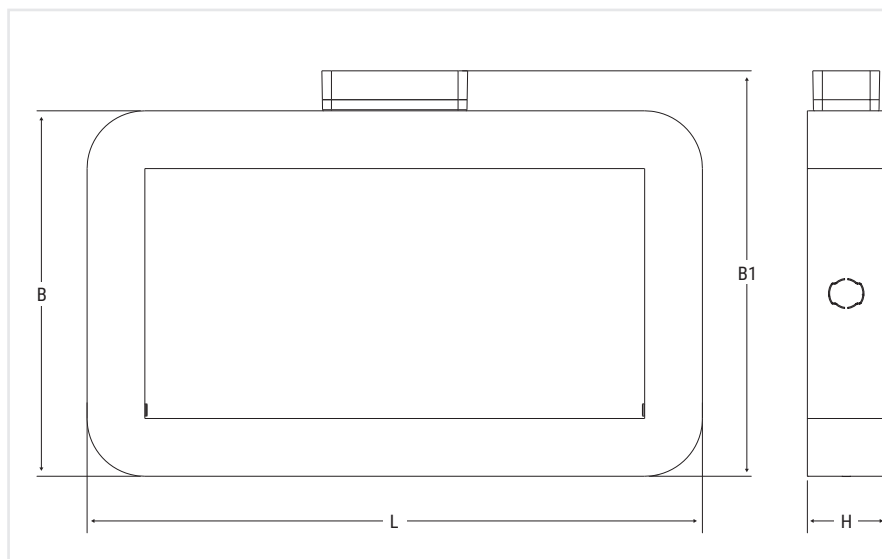

POVRCHOVÁ ÚPRAVA, KTERÁ UMOŽŇUJE NATÍRÁNÍ I BĚŽNÝMI BARVAMI

Rozměry mm

L	B	B1	H
277	164,5	182,5	35

	Kód	W	Popis	Verze	Autonomie h	Baterie	Svět. tok SE lm	Svět. tok SA lm	Příkon W		Hmotnost Kg	Balení
									DC	AC		
TR	18200		ZERO SE/SA TR RM	SA/SE	1/2/3	LiFe 3,2V 1,5Ah	1000	450		3		STANDARD
AT - OPT	18201		ZERO SE/SA OPT	SA/SE	1/1,5/2/3/8	2x LTO 7,2V 0,5Ah	1000	450		5		CENTRALIZOVANÝ SAMOTEST
	LG	Samostatná svítidla s centralizovanou diagnostikou s modulem 15036										
	LGFM	Samostatná svítidla s centralizovanou rádio diagnostikou s modulem 15037										
	DALI	Samostatná svítidla s DALI centralizovanou diagnostikou s modulem 15038										