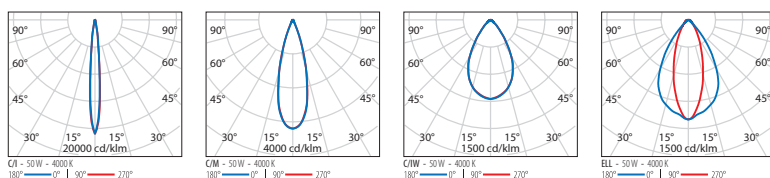

Identifikace a klasifikace našich optik