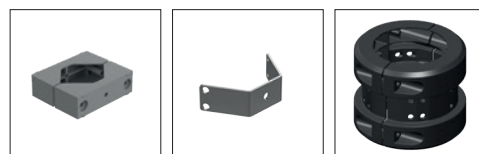

310950

310951

3115612

3117844

3117845

Volitelné příslušenství

POPIS	BARVA	OBJEDNACÍ KÓD	UKCA
TYK+ 20			
Lakovaný kryt	■	3112970	✓

3112970

3107466

3108557

14029094
14047194

3107473

14099696

14099896

Kompletní jednotka
1A+1B+1C = prosíme objednejte 3 kódy

KOMPONENTY
A svítidlo
B upevňovací konzola
C kluzná podpěra