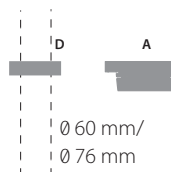

3107466

3108557

14029094
14047194

3107473

14099696

14099896

Kompletní jednotka
1A+1B+1C = prosíme objednejte 3 kódy

KOMPONENTY
A svítidlo
B upevňovací konzola
C kluzná podpěra