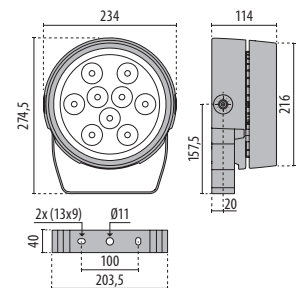

TYK+ 20

■ AN-96 / Antracitově šedá / Texturované

Naskenujte QR kód pro nejnovější informace

LED floodlight pro venkovní i vnitřní použití, zahrnující:

- → Separátní těleso z hliníkového tlakového odlitku s oddílky pro maximalizaci rozptylu tepla mezi elektronické komponenty a LED, polyesterové práškové lakování ISO 9227/12944 - ISO 9223 (C5)
- → Extra čirý, tvrzený difuzér z plochého skla
- → Difuzér permanentně zapečetěný k tělesu pomocí silikonu odolnému k vysoké teplotě
- → Vysoce transparentní polykarbonátová optika
- → Optická sestava specificky vyvinutá pro architektonické osvětlení: zakázková optika dosahuje cíleného osvětlení s přesně řízenými křivkami bez chromatické aberace
- → Těsnění z tvrzeného silikonu s ochranou proti stárnutí a pružnou elastickou návratností
- → Odolná mosazná poniklovaná kabelová průchodka M16x1.5 pro kabely Ø 10 mm - Ø 14 mm
- → Přepětová ochrana v driveru až do 6kV (DM)
- → Zamykací kování z nerezové oceli
- → Konzola pro nástěnnou montáž z nerezové oceli
- → Integrovaný odměrný goniometr z nerezové oceli pro přesné měření
- → Příslušenství pro návlek je kompatibilní s optikou s úzkou křivkou(C/I)
- → Dostupné verze ON/OFF nebo stmívatelné DALI
- → Pro verze ELL 65x35 / 9x70 / 70x9 kontaktujte výrobce
- → Verze RGBW a s nastavitelnou bílou jsou napájeny SELV driveru 48V DC, dostupnými jako příslušenství k objednání zvlášť. Správa barev za pomoci rozhraní DMX.
- → Verze s generátorem signálu DMX pro RGBW je nutno objednat zvlášť

TYK+ 20

Identifikace a klasifikace našich optik