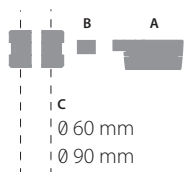

3107466

3108557

14029094
14047194

3107473

14099696

14099896

Kompletní jednotka
1A+1B+1C = prosíme objednejte 3 kódy

KOMPONENTY
A svítidlo
B upevňovací konzola
C kluzná podpěra