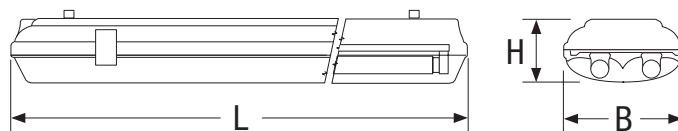

Teplota chrom. 4 000 K

* Referenční výkon pro účely porovnání se zářivkami

W	• Rozměry (mm) •			Hmotnost kg
	L	B	H	
2x 18	674	121	82	1,4
2x 36	1 264	121	82	2,6
2x 58	1 564	121	82	3,3

Saving Stagna TubiLED