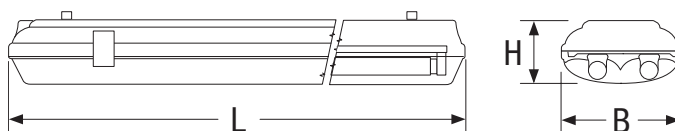

W*	• Rozměry (mm) •			Hmotnost kg
	L	B	H	
2x 36	1 264	121	82	2
2x 58	1 264	121	82	2

PŘÍSLUŠENSTVÍ – dodáváno včetně

Kód	Popis	Balení
-	kabelová průchodka M20	1
-	sada stropních držáků se závěsnými háčky	1

PŘÍSLUŠENSTVÍ – nutno objednat zvlášť

Kód	Popis	Balení
19367	INV P&L LED SE/SA 1H 60-180V	1
19371	INV P&L LED SE/SA 3H 60-180V	1