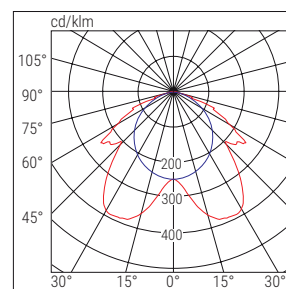

Konfigurace podle ČSN EN 1838

Výška (m) 	Vzdálenost (m) ÚNIKOVÉ CESTY 		Osvětlená plocha (m) ANTIPANICKÉ OSVĚTLENÍ 	
	stěna	strop	stěna	strop
2,5	7	-	6 × 6	-
3	-	12	-	9 × 9
Osvětlení >1 lx na úrovni podlahy podél středové osy bez odrazů Emax/Emin <40			Osvětlení >0,5 lx na úrovni podlahy bez odrazů Emax/Emin <40	
Parametry se týkají modelu 8595 400 lm			Udržovací činitel 0,8	

TICINQUE TUTTOLED