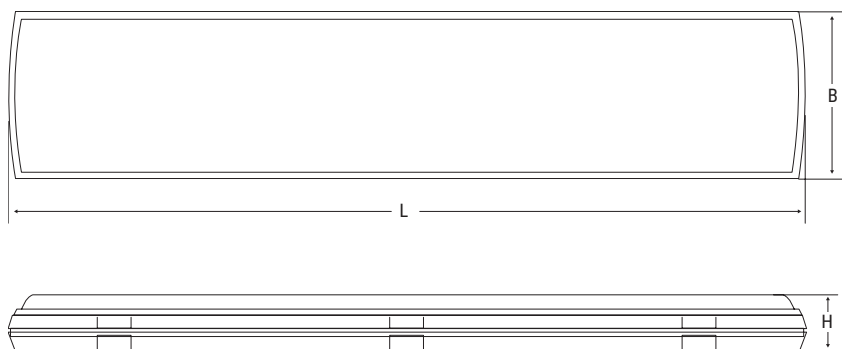

Reflektor symetrický, bílá

Difuzér čirý polykarbonát

Normy ČSN EN 60598-1, ČSN EN 60598-2-22, ČSN EN 1838, ČSN EN 62034

Rozměry mm			Dohledová vzdálenost (DV)
L	B	H	
610	128	54	28 m

Konfigurace podle ČSN EN 1838