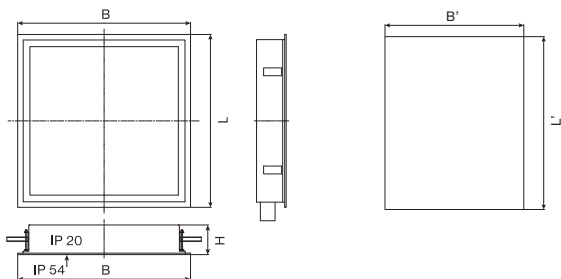

Montážní otvor v sádrokartonu