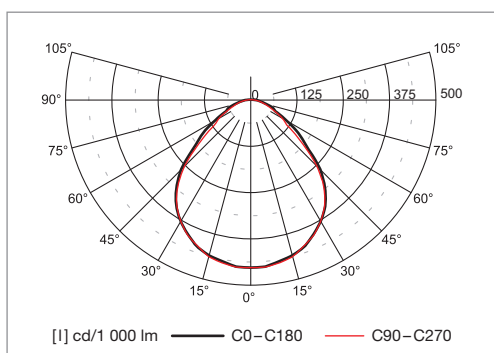

# Aries W LED

Vestavná LED svítidla IP54/20 – univerzální montáž do kazetových podhledů modulu M600 a sádrokartonu

## Materiál:

- těleso: ocelový plech povrchově chráněný lakem nanášeným práškovou technologií
- barva: bílá RAL 9003
- difuzér: mikroprismatický optický systém

**Stupeň krytí:** IP54/20 – IP54 (rámeček k tělesu svítidla), IP20 těleso svítidla

## MONTÁŽ DO MODULU M600

Výkon* W	Kód	Příkon W	Teplota chrom. K	Ra	Montážní otvor L' x B' (mm)	L x B x H (mm)	Kg
4x18	35-909/414/NW	44	4 000	>80	572 x 565	595 x 595 x 112	4,5
4x18	35-909/414/TW	44	4 000	>80	572 x 565	595 x 595 x 112	4,5