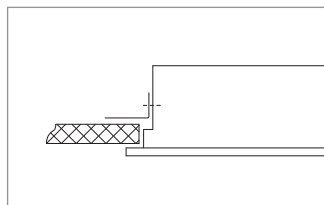

## MONTÁŽ DO MODULU M600

Výkon* W	Kód	Příkon W	Teplota chrom. K	Ra	Montážní otvor L' x B' (mm)	L x B x H (mm)	Kg
4x18	35-909/414/NW	44	4 000	>80	572 x 565	595 x 595 x 112	4,5
4x18	35-909/414/TW	44	4 000	>80	572 x 565	595 x 595 x 112	4,5