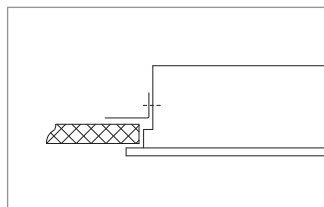

## MONTÁŽ DO MODULU M600

Výkon* W	Kód	Příkon W	Svět. tok (lm)	lm/W	Teplota chrom. K	Ra	EEC	Montážní otvor L' x B' (mm)	L x B x H (mm)	Kg
4x14	35-909/414/NW	41	4 400	107	4 000	>80	A+	565 x 565	595 x 595 x 112	4,5
4x14	35-909/414/TW	41	4 400	107	4 000	>80	A+	565 x 565	595 x 595 x 112	4,5