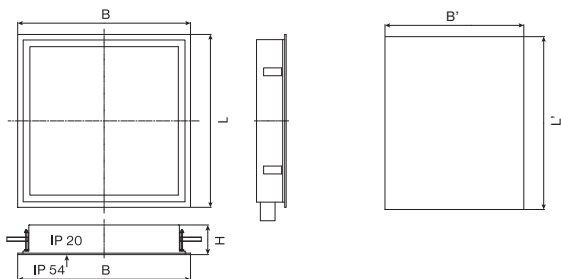

Montážní otvor v sádrokartonu

MTBF napájecího zdroje** 50 000 h
(MTBF: střední doba mezi poruchami)

Pokles světelného toku:** > 50 000 h (L90B10)

Stabilita barvy světla: 3 SDCM

** Platí pro teplotu okolí 25 °C