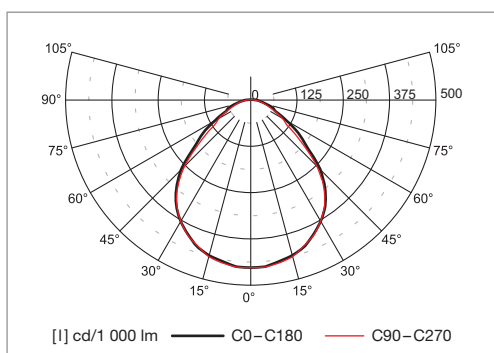

## Materiál:

- těleso: ocelový plech povrchově chráněný lakem nanášeným práškovou technologií
- barva: bílá RAL 9003
- difuzér: mikroprismatický optický systém

**Stupeň krytí:** IP54/20 – IP54 (rámeček k tělesu svítidla), IP20 těleso svítidla

## MONTÁŽ DO MODULU M600

Výkon* W	Kód	Příkon W	Svět. tok (lm)	lm/W	Teplota chrom. K	Ra	EEC	Montážní otvor L' x B' (mm)	L x B x H (mm)	Kg
4x14	35-909/414/NW	41	4 400	107	4 000	>80	A+	565 x 565	595 x 595 x 112	4,5
4x14	35-909/414/TW	41	4 400	107	4 000	>80	A+	565 x 565	595 x 595 x 112	4,5