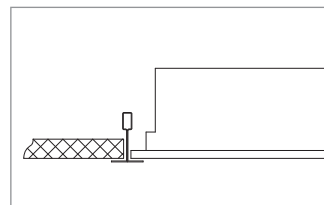

MONTÁŽ DO MODULU M600

Výkon* W	Kód	Příkon W	Teplota chrom. K	Ra	Montážní otvor L' x B' (mm)	L x B x H (mm)	Kg
4x18	35-909/414/NW	44	4 000	>80	572 x 565	595 x 595 x 112	4,5
4x18	35-909/414/TW	44	4 000	>80	572 x 565	595 x 595 x 112	4,5

* Referenční výkon pro účely porovnání se zářivkami.

N – LED driver

T – LED driver stmívatelný DALI