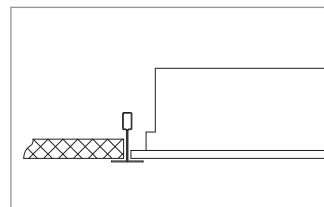

## MONTÁŽ DO MODULU M600

Výkon* W	Kód	Příkon W	Svět. tok (lm)	lm/W	Teplota chrom. K	Ra	EEC	Montážní otvor L' x B' (mm)	L x B x H (mm)	Kg
4x14	35-909/414/NW	41	4 400	107	4 000	>80	A+	565 x 565	595 x 595 x 112	4,5
4x14	35-909/414/TW	41	4 400	107	4 000	>80	A+	565 x 565	595 x 595 x 112	4,5