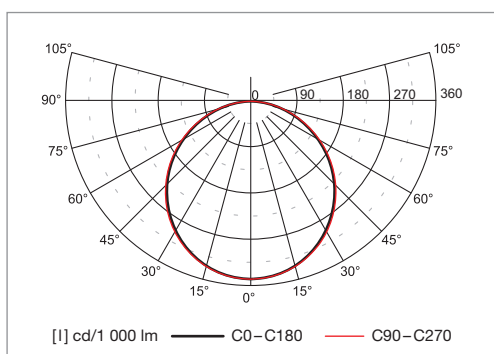

PaneLED

Vestavná LED svítidla do podhledových systémů M600

Novinka

Materiál:

- těleso: hliníkový rámeček
- difuzér: opálový PMMA

Teplota okolí: -20 ÷ 40 °C

Stupeň krytí: IP40

Jmenovité napětí: 230 V / 50 Hz

Zapojení: LED driver, možnost osazení nouzovým zdrojem LED

Životnost: 35 000 hodin

Montáž: vestavná do podhledových systémů M600 nebo přisazená a závěsná

Příslušenství: (nutno objednat zvlášť)

70033 – lankové závěsy PaneLED 600 x 600

70034 – lankové závěsy PaneLED 1 200 x 300

70035 – box pro přisazenou montáž PaneLED 600 x 600

70036 – box pro přisazenou montáž PaneLED 1 200 x 300

19355 – inverter LED AT/LG 6W 55V 1, 2, 3H

20097 – box pro přisazenou montáž PaneLED 600 x 600 (pro kódy 70010 a 70011)

Použití: školy, hotely, nákupní centra, velké i malé kanceláře, přednáškové sály, pracovny, vestibuly

PaneLED