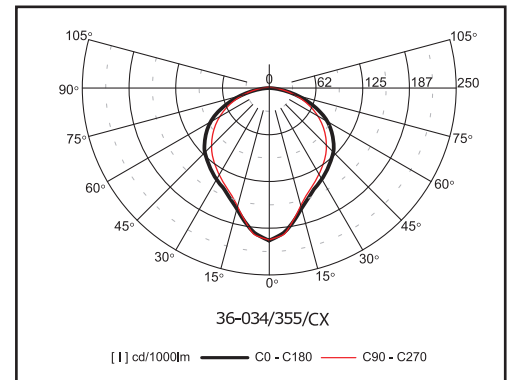

Stupeň krytí: IP 65

Jmenovité napětí: 230V/50Hz

Zapojení: elektronický předřadník, na přání stmívatelný předřadník a možnost osazení nouzovým zdrojem

Montáž: univerzální montáž do kazetových podhledů modulu M625 a sádkokartonu

Příslušenství: ocelové držáky (jsou součástí svítidla)

Použití: nemocnice, laboratoře, provozy s vysokou vlhkostí a prašností, prostory s nároky na hygienu, operační sály

Kód	Osazení	Zdroj	Patice	LxBxH (mm)	Mont. otvor (mm)	Modul	Kg
36-033/136/□X	1x36W	zářivka T8	G13	1247x311x100	1215x297	M625	7,7
36-033/158/□X	1x58W	zářivka T8	G13	1547x311x100	1515x297	M625	8,2
36-033/236/□X	2x36W	zářivka T8	G13	1247x311x100	1215x297	M625	7,5
36-033/258/□X	2x58W	zářivka T8	G13	1547x311x100	1515x297	M625	9,0
36-033/418/□X	4x18W	zářivka T8	G13	622x622x122	591x608	M625	8,7
36-034/336/□X	3x36W	komp. zářivka	2G11	622x622x122	591x608	M625	8,1
36-034/355/CX	3x55W	komp. zářivka	2G11	622x622x122	591x608	M625	8,1
36-033/128/CX	1x28W	zářivka T5	G5	1247x311x100	1215x297	M625	7,7
36-033/135/CX	1x35W	zářivka T5	G5	1547x311x100	1515x297	M625	8,2
36-033/228/CX	2x28W	zářivka T5	G5	1247x311x100	1215x297	M625	7,5
36-033/235/CX	2x35W	zářivka T5	G5	1547x311x100	1515x297	M625	9,0
36-033/414/CX	4x14W	zářivka T5	G5	622x622x122	591x608	M625	8,7

□ - C (elektronický předřadník)