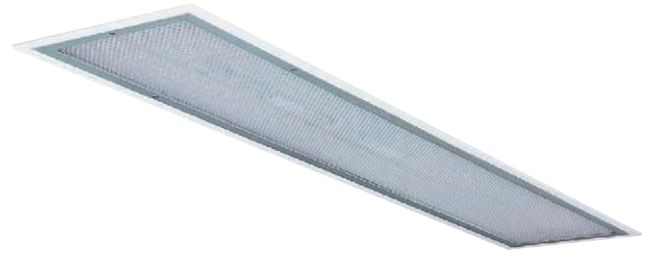

Svitidla vestavná s krytím IP65 - univerzální montáž

Materiál:

- těleso: ocelový plech povrchově chráněný lakem nanášeným práškovou technologií
- barva: bílá RAL 9003
- kryt: prismatický

Stupeň krytí: IP 65

Jmenovité napětí: 230V/50Hz

Zapojení: nízkoztrátový nebo elektronický předřadník, na přání stmívatelný předřadník a možnost osazení nouzovým zdrojem

Montáž: univerzální montáž do kazetových podhledů modulu M625 a sádrokartonu