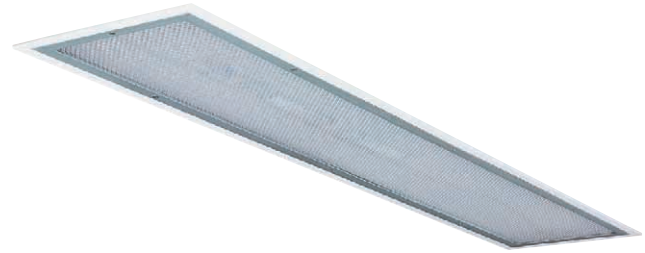

Svítlidla vestavná s krytím IP65 - univerzální montáž

Materiál:

- těleso: ocelový plech povrchově chráněný lakem nanášeným práškovou technologií
- barva: bílá RAL 9003
- kryt: prizmatický

Stupeň krytí: IP 65

Jmenovité napětí: 230V/50Hz

Zapojení: elektronický předřadník, na přání stmívatelný předřadník a možnost osazení nouzovým zdrojem

Montáž: univerzální montáž do kazetových podhledů modulu M625 a sádkokartonu