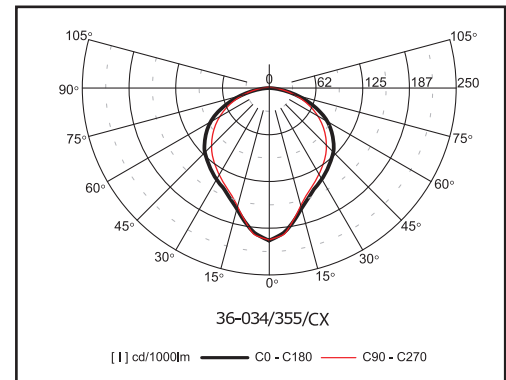

Materiál:

- těleso: ocelový plech povrchově chráněný lakem nanášeným práškovou technologií
- barva: bílá RAL 9003
- kryt: prismatický

Stupeň krytí: IP 65

Jmenovité napětí: 230V/50Hz

Zapojení: nízkoztrátový nebo elektronický předřadník, na přání stmívatelný předřadník a možnost osazení nouzovým zdrojem

Montáž: univerzální montáž do kazetových podhledů modulu M625 a sádrokartonu

Příslušenství: ocelové držáky (jsou součástí svítidla)

Použití: nemocnice, laboratoře, provozy s vysokou vlhkostí a prašností, prostory s nároky na hygienu, operační sály

Kód	Osazení	Zdroj	Patice	LxBxH (mm)	Mont. otvor (mm)	Modul	Kg
36-033/136/□X	1x36W	zářivka T8	G13	1247x311x100	1215x297	M625	7,7
36-033/158/□X	1x58W	zářivka T8	G13	1547x311x100	1515x297	M625	8,2
36-033/236/□X	2x36W	zářivka T8	G13	1247x311x100	1215x297	M625	7,5
36-033/258/□X	2x58W	zářivka T8	G13	1547x311x100	1515x297	M625	9,0
36-033/418/□X	4x18W	zářivka T8	G13	622x622x122	591x608	M625	8,7
36-034/336/□X	3x36W	komp. zářivka	2G11	622x622x122	591x608	M625	8,1
36-034/355/CX	3x55W	komp. zářivka	2G11	622x622x122	591x608	M625	8,1
36-033/128/CX	1x28W	zářivka T5	G5	1247x311x100	1215x297	M625	7,7
36-033/135/CX	1x35W	zářivka T5	G5	1547x311x100	1515x297	M625	8,2
36-033/228/CX	2x28W	zářivka T5	G5	1247x311x100	1215x297	M625	7,5
36-033/235/CX	2x35W	zářivka T5	G5	1547x311x100	1515x297	M625	9,0
36-033/414/CX	4x14W	zářivka T5	G5	622x622x122	591x608	M625	8,7

□ - E (nízkoztrátový předřadník), - C (elektronický předřadník)