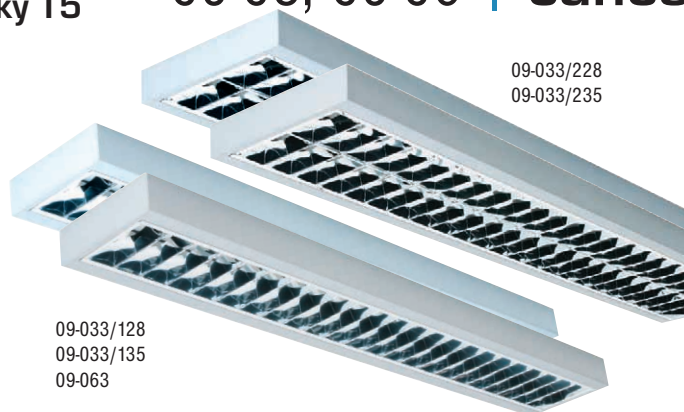

Svitidla závěsná direkt/indirekt pro zářivky T5

09-03, 09-06 | canes

09-033/228
09-033/235

09-033/128
09-033/135
09-063

Materiál:

- těleso: ocelový plech povrchově chráněný lakem nanášeným práškovou technologií
- barva: bílá RAL 9003
- mřížka: vysoce leštěná nebo matovaná parabolická mřížka, leštěná nebo matovaná mřížka s lamelami stromečkového profilu

Stupeň krytí: IP 20

Jmenovité napětí: 230V/50Hz

Zapojení: elektronický předřadník, na přání stmívatelný předřadník a možnost osazení nouzovým zdrojem

Montáž: samostatná montáž na závěsy

Příslušenství: (nutno objednat zvlášť)

lankové a trubkové závěsy

Použití: kanceláře, chodby a schodiště, obchody, učebny

závěsy pro jednozdrojová svítidla 09-03 a dvouzdroj. 09-06

délka (mm)	bez el. přívodu	s přívodem 3x1,5 mm ²
1200 (lanka)	99-080/120	99-081/120
400 (trubky)	99-090/040	99-091/040
600 (trubky)	99-090/060	99-091/060
900 (trubky)	99-090/090	99-091/090
1200 (trubky)	99-090/120	99-091/120