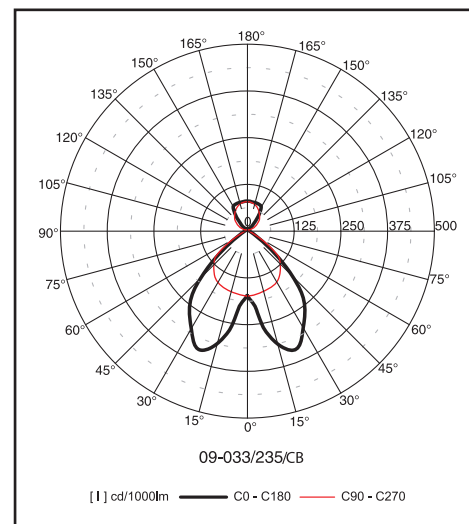

## závěsy pro jednozdrojová svítidla 09-03 a dvouzdroj. 09-06

délka (mm)	bez el. přívodu	s přívodem 3x1,5 mm <sup>2</sup>
1200 (lanka)	99-080/120	99-081/120
400 (trubky)	99-090/040	99-091/040
600 (trubky)	99-090/060	99-091/060
900 (trubky)	99-090/090	99-091/090
1200 (trubky)	99-090/120	99-091/120