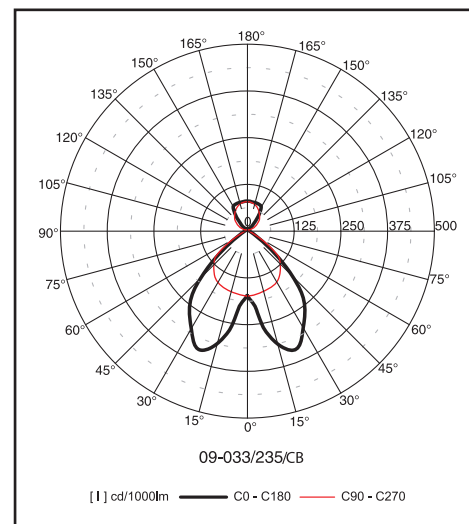

Kód	Osazení	Mřížka	Zdroj	Patice	LxBxH (mm)	Kg
09-033/128/C 2	1x28W	B,C,D,J	zářivka T5	G5	1193x195x60	3,3
09-033/135/C 2	1x35W	B,C,D,J	zářivka T5	G5	1493x195x60	3,9
09-033/228/C 2	2x28W	B,C,D,J	zářivka T5	G5	1193x266x60	3,9
09-033/235/C 2	2x35W	B,C,D,J	zářivka T5	G5	1493x266x60	5,5
09-063/228/C 2	2x28W	B,C,D,J	zářivka T5	G5	1193x195x60	3,7
09-063/235/C 2	2x35W	B,C,D,J	zářivka T5	G5	1493x195x60	4,4

Na přání lze osadit zářivkami T5 24W, 49W, 54W, 80W.

2 - B (vysoce leštěná parabolická mřížka, 60°)

- C (matovaná parabolická mřížka, 60°)

- D (leštěná mřížka, lamely stromečkového profilu)

- J (matovaná mřížka, lamely stromečkového profilu)