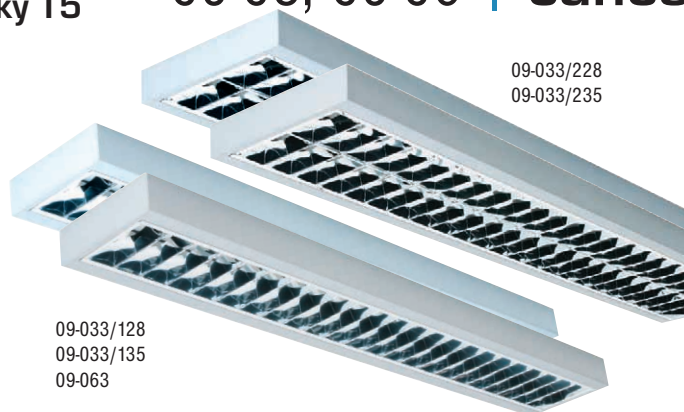

# Svitidla závěsná direkt/indirekt pro zářivky T5

09-03, 09-06 | canes

09-033/228  
09-033/235

09-033/128  
09-033/135  
09-063

## Materiál:

- těleso: ocelový plech povrchově chráněný lakem nanášeným práškovou technologií
- barva: bílá RAL 9003
- mřížka: vysoce leštěná nebo matovaná parabolická mřížka, leštěná nebo matovaná mřížka s lamelami stromečkového profilu