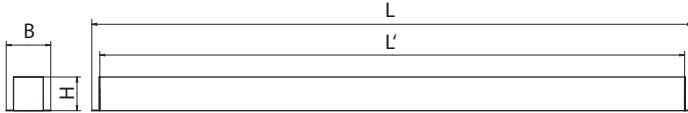

Vestavná svítidla

– samostatná/propojovací

Materiál:

- těleso: eloxovaný hliníkový profil a ocelová koncová čela
- barva: šedá
- mřížka: vysoce leštěná parabolická (IP20)
- difuzér: plastový polomatný (IP40)