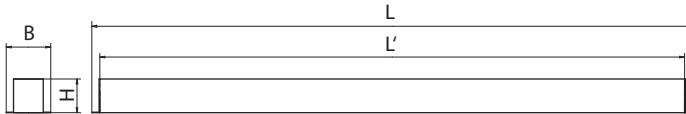

### Materiál:

- těleso: eloxovaný hliníkový profil a ocelová koncová čela
- barva: šedá
- mřížka: vysoce leštěná parabolická (IP20)
- difuzér: plastový polomatný (IP40)

Stupeň krytí: IP20 / IP40

Jmenovité napětí: 230V/50Hz