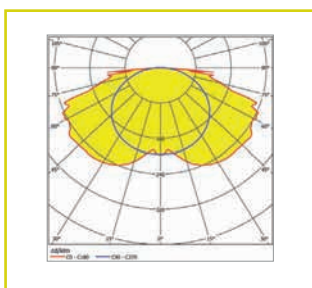

Křivka svítivosti