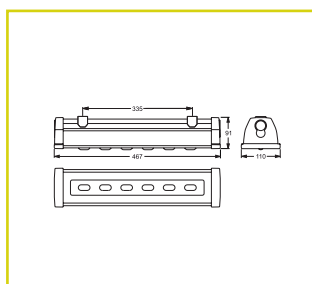

ACCIAIO HIGH

Vysoká úroveň ochrany proti mechanickým nárazům. Těleso je vyrobeno z ocelového plechu s koncovými čely z tlakového odlitku z hliníku. Vysoce výkonné LED diody umožňují řízení světelného toku svítidla pomocí speciální optiky pro asymetrické osvětlení, která umožňuje extrémní instalační vzdálenost jednotlivých svítidel > 100 m ve výškách od 2,5 až 20 metrů, například v tunelech nebo hangárech (nasvětlení únikových cest 1 lx).

TECHNICKÁ DATA

Těleso: ocelový plech, šedý (RAL 7035)
Koncová čela: hliník, šedý (RAL 7035)
Čočky: methakrylát

Pokles světelného toku $L_{80}B_{20}$: 50 000 h
Stabilita barvy světla: 3 SDCM

DECENTRALIZOVANÉ NAPÁJENÍ

Teplota okolí:
 -20 °C až +40 °C
Třída ochrany:
 I

Křivka svítivosti

Přisazená nástěnná montáž

Přisazená stropní montáž

SICURO LED DECENTRALIZOVANÉ NAPÁJENÍ

Sicuro24 Kód	LED	Φ	P=
Přisazená nástěnná a stropní montáž, řetízkový / lankový závěs pro osvětlení únikových cest			
32084	6	750 lm 1 500 lm	8 W / 16 W ¹