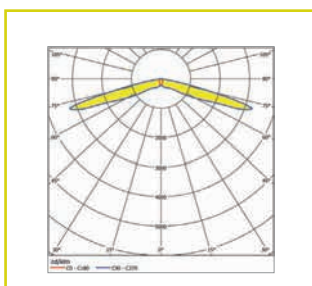

Křivka svítivosti