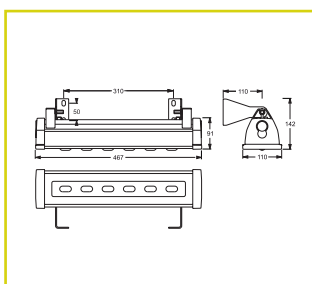

Přisazená nástěnná montáž