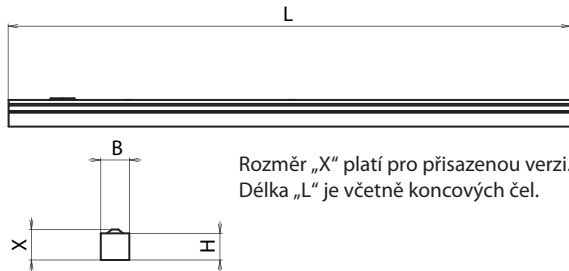

Přisazená a závěsná svítidla – samostatná/propojovací

Materiál:

- těleso: eloxovaný hliníkový profil
- barva: šedá
- mřížka: vysoce leštěná parabolická (IP20)
- difuzér: plastový polomatný (IP40)

Stupeň krytí: IP20 / IP40