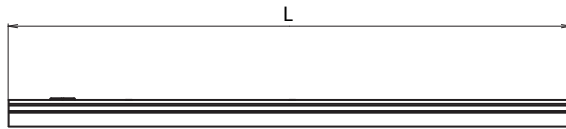

Přisazená a závěsná svítidla – samostatná/propojovací

Rozměr „X“ platí pro přisazenou verzi.
Délka „L“ je včetně koncových čel.

Materiál:

- těleso: eloxovaný hliníkový profil
- barva: šedá
- mřížka: vysoce leštěná parabolická
- difuzor: polomatné plastové sklo