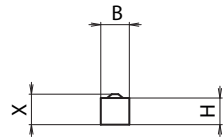

Přisazená a závěsná svítidla – samostatná/propojovací

Rozměr „X“ platí pro přisazenou verzi.
Délka „L“ je včetně koncových čel.

Materiál:

- těleso: eloxovaný hliníkový profil
- barva: šedá
- mřížka: vysoce leštěná parabolická
- difuzor: polomatné plastové sklo

[2] - B (vysoce leštěná parabolická mřížka)
- M (polomatné plastové sklo)