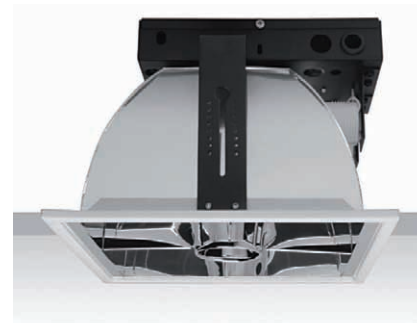

77-00

77-01

77-02

Materiál:

- těleso: ocelový plech
- barva: bílá
- reflektor: leštěný hliník

Stupeň krytí: IP 20/IP 44

Jmenovité napětí: 230V/50Hz

Zapojení: nízkoztrátový nebo elektronický předřadník;
na přání možnost osazení nouzovým zdrojem

Montáž: vestavná montáž do podhledových systémů

Použití: recepcce, chodby a schodiště, vestibuly, restaurace

Kód	Osazení	Zdroj	Patice	LxBxH (mm)	Kg	Provedení
77-004/213/□	2x13W	komp. zářivka	G24d(q)-1	255x255x195	2,9	dekorativní sklo
77-004/218/□	2x18W	komp. zářivka	G24d(q)-2	255x255x195	2,9	dekorativní sklo
77-004/226/□	2x26W	komp. zářivka	G24d(q)-3	255x255x195	2,9	dekorativní sklo
77-004/232/C	2x32W	komp. zářivka	GX24q-3	255x255x195	2,8	dekorativní sklo
77-004/242/C	2x42W	komp. zářivka	GX24q-4	255x255x195	2,8	dekorativní sklo
77-014/213/□	2x13W	komp. zářivka	G24d(q)-1	255x255x195	2,9	mřížka RA
77-014/218/□	2x18W	komp. zářivka	G24d(q)-2	255x255x195	2,9	mřížka RA
77-014/226/□	2x26W	komp. zářivka	G24d(q)-3	255x255x195	2,9	mřížka RA
77-014/232/C	2x32W	komp. zářivka	GX24q-3	255x255x195	2,8	mřížka RA
77-014/242/C	2x42W	komp. zářivka	GX24q-4	255x255x195	2,8	mřížka RA
77-024/213/□	2x13W	komp. zářivka	G24d(q)-1	255x255x195	2,9	mřížka RA nová
77-024/218/□	2x18W	komp. zářivka	G24d(q)-2	255x255x195	2,9	mřížka RA nová
77-024/226/□	2x26W	komp. zářivka	G24d(q)-3	255x255x195	2,9	mřížka RA nová
77-024/232/C	2x32W	komp. zářivka	GX24q-3	255x255x195	2,8	mřížka RA nová
77-024/242/C	2x42W	komp. zářivka	GX24q-4	255x255x195	2,8	mřížka RA nová