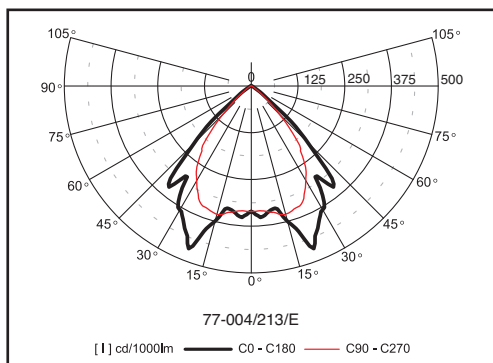

77-00

77-01

77-02

Materiál:

- těleso: ocelový plech
- barva: bílá
- reflektor: leštěný hliník

Stupeň krytí: IP 20/IP 44

Jmenovité napětí: 230V/50Hz

Zapojení: nízkoztrátový nebo elektronický předřadník;
na přání možnost osazení nouzovým zdrojem

Montáž: vestavná montáž do podhledových systémů

Použití: recepcce, chodby a schodiště, vestibuly, restaurace

Kód	Osazení	Zdroj	Patice	LxBxH (mm)	Kg	Provedení
77-004/213/□	2x13W	komp. zářivka	G24d(q)-1	255x255x195	2,9	dekorativní sklo
77-004/218/□	2x18W	komp. zářivka	G24d(q)-2	255x255x195	2,9	dekorativní sklo
77-004/226/□	2x26W	komp. zářivka	G24d(q)-3	255x255x195	2,9	dekorativní sklo
77-004/232/C	2x32W	komp. zářivka	GX24q-3	255x255x195	2,8	dekorativní sklo
77-004/242/C	2x42W	komp. zářivka	GX24q-4	255x255x195	2,8	dekorativní sklo
77-014/213/□	2x13W	komp. zářivka	G24d(q)-1	255x255x195	2,9	mřížka RA
77-014/218/□	2x18W	komp. zářivka	G24d(q)-2	255x255x195	2,9	mřížka RA
77-014/226/□	2x26W	komp. zářivka	G24d(q)-3	255x255x195	2,9	mřížka RA
77-014/232/C	2x32W	komp. zářivka	GX24q-3	255x255x195	2,8	mřížka RA
77-014/242/C	2x42W	komp. zářivka	GX24q-4	255x255x195	2,8	mřížka RA
77-024/213/□	2x13W	komp. zářivka	G24d(q)-1	255x255x195	2,9	mřížka RA nová
77-024/218/□	2x18W	komp. zářivka	G24d(q)-2	255x255x195	2,9	mřížka RA nová
77-024/226/□	2x26W	komp. zářivka	G24d(q)-3	255x255x195	2,9	mřížka RA nová
77-024/232/C	2x32W	komp. zářivka	GX24q-3	255x255x195	2,8	mřížka RA nová
77-024/242/C	2x42W	komp. zářivka	GX24q-4	255x255x195	2,8	mřížka RA nová