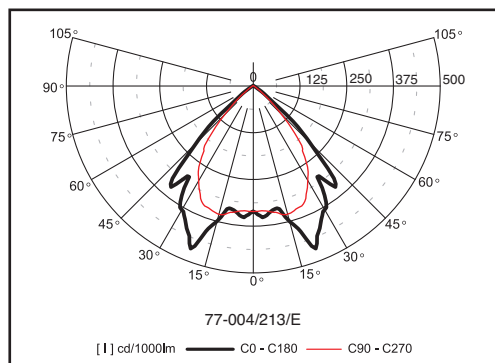

77-00

Materiál:

- těleso: ocelový plech
- barva: bílá
- reflektor: leštěný hliník

Stupeň krytí: IP 20/IP 44

Jmenovité napětí: 230V/50Hz

Zapojení: elektronický předřadník; na přání možnost osazení nouzovým zdrojem