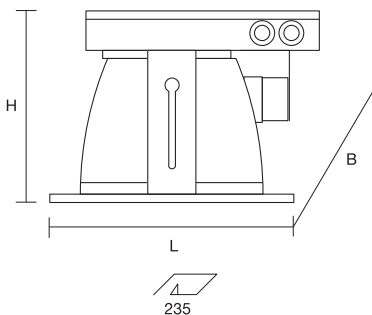

77-00

77-01

77-02

Materiál:

- těleso: ocelový plech
- barva: bílá
- reflektor: leštěný hliník

Stupeň krytí: IP 20/IP 44

Jmenovité napětí: 230V/50Hz

Zapojení: nízkoztrátový nebo elektronický předřadník;
na přání možnost osazení nouzovým zdrojem

Montáž: vestavná montáž do podhledových systémů

Použití: recepcce, chodby a schodiště, vestibuly, restaurace

Kód	Osazení	Zdroj	Patice	LxBxH (mm)	Kg	Provedení
77-004/213/□	2x13W	komp. zářivka	G24d(q)-1	255x255x195	2,9	dekorativní sklo
77-004/218/□	2x18W	komp. zářivka	G24d(q)-2	255x255x195	2,9	dekorativní sklo
77-004/226/□	2x26W	komp. zářivka	G24d(q)-3	255x255x195	2,9	dekorativní sklo
77-004/232/C	2x32W	komp. zářivka	GX24q-3	255x255x195	2,8	dekorativní sklo
77-004/242/C	2x42W	komp. zářivka	GX24q-4	255x255x195	2,8	dekorativní sklo
77-014/213/□	2x13W	komp. zářivka	G24d(q)-1	255x255x195	2,9	mřížka RA
77-014/218/□	2x18W	komp. zářivka	G24d(q)-2	255x255x195	2,9	mřížka RA
77-014/226/□	2x26W	komp. zářivka	G24d(q)-3	255x255x195	2,9	mřížka RA
77-014/232/C	2x32W	komp. zářivka	GX24q-3	255x255x195	2,8	mřížka RA
77-014/242/C	2x42W	komp. zářivka	GX24q-4	255x255x195	2,8	mřížka RA
77-024/213/□	2x13W	komp. zářivka	G24d(q)-1	255x255x195	2,9	mřížka RA nová
77-024/218/□	2x18W	komp. zářivka	G24d(q)-2	255x255x195	2,9	mřížka RA nová
77-024/226/□	2x26W	komp. zářivka	G24d(q)-3	255x255x195	2,9	mřížka RA nová
77-024/232/C	2x32W	komp. zářivka	GX24q-3	255x255x195	2,8	mřížka RA nová
77-024/242/C	2x42W	komp. zářivka	GX24q-4	255x255x195	2,8	mřížka RA nová