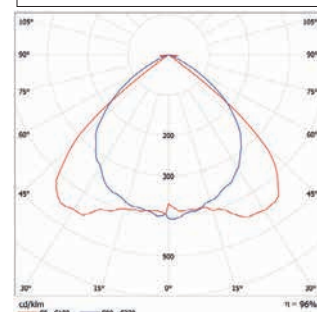

Křivka svítivosti

Verze symetrická

FH350 LED

SmartDriver **SD**

Výkon* W	Kód	Popis	Optika	Příkon LED W	Teplota chrom. K	CRI	Příkon max. W	N°LED	Svět. tok LED lm (Tj=25 °C)	Svět. tok svítidla lm	lm/W	EEC	Balení
350	FH350SD	PRO/RIF LED 350 SD 4K	DIF/SIM	157	4 000	>80	175	384	27 800	23 000	131	A++	1