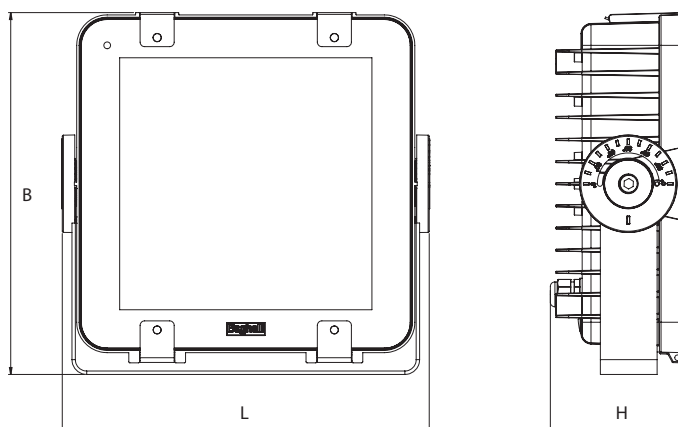

TECHNICKÁ DATA

Ekvivalent*	350 W
Jmenovité napětí	93–265 V _{AC} 50/60 Hz 176–250 V _{DC}
Normy	EN 60598-1, EN 60598-2-1, EN 60598-2-22 (základní požadavky), EN 62471 (fotobiologické nebezpečí)
Stupeň krytí	IP66 s větracím ventilem
Pracovní teplota	-30 ÷ +60 °C (****)
Montáž	na stěnu nebo na zem, na dřík stožáru, zavěšené
Těleso	tlakový odlitek z hliníku v barvě RAL 7040
Reflektor	leštěný hliník; symetrický
Difuzér	prizmatické tvrzené sklo 4 mm
Zapojení	SELV elektronický SD (cos φ ≥ 0,97) stmívatelný LED driver
MTFB napájecího zdroje**	100 000 h
Pokles světelného toku**	>70 000 h (L80B20)
Stabilita barvy světla	3 SDCM

W*	• Rozměry (mm) •			Hmotnost max. kg
	L	B	H	
350	438	434	121	8,8

Příslušenství

dodáváno včetně

Kód Popis

– ANTI-VANDAL ŠROUBY

– NATÁČECÍ KONZOLE

418319000 KABELOVÁ PRŮCHODKA M20 s ventilací

Příslušenství