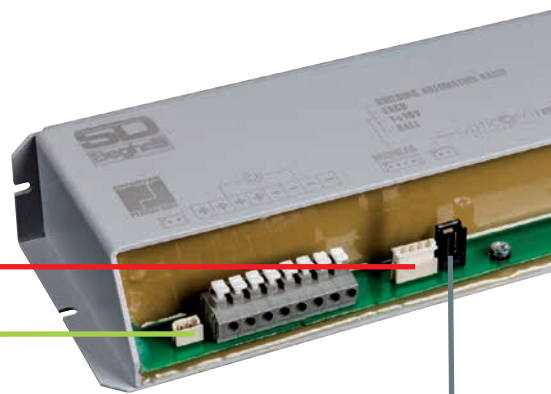

* Referenční výkon pro účely porovnání s výbojkami

** Platí pro teplotu okolí 25 °C.

**** Při nejvyšší pracovní teplotě může tepelná ochrana snížit výstupní výkon.

FH350 LED

Reflektor LED/Highbay LED

Reflektor FH 350 LED je svítidlo, které v sobě kombinuje výhody LED technologie, vynikající optický systém a široké možnosti použití. Výkonné LED světelné zdroje spolu s vysoce účinnou optikou zajišťují vynikající rozložení světelného toku a umožňují tak profesionální nasvětlení fasád historických budov, osvětlení sportovních areálů, skladovacích areálů, letištních ploch a průmyslových objektů a to i na značnou vzdálenost. Speciální difuzér z tvrzeného krycího skla poskytuje ochranu a zároveň omezení oslnění v daném místě. Eleganční a vysoce kvalitní těleso svítidla je tvořeno hliníkovým odlitkem, který spolu s krycím sklem zajišťuje vysoké krytí IP66 a stupeň odolnosti proti vnějším mechanickým nárazům IK09. Speciální nastavitelná konzole dodávaná se svítidlem umožňuje natáčet reflektor v úhlu 360°. Svítidlo disponuje mimořádnými vlastnostmi, mezi které patří verze osazená senzorem Autodimmer umožňujícím detekovat intenzitu denního světla pro automatickou regulaci v průběhu celého dne. Nabízené sofistikované řešení zaručuje dosažení významných úspor ve spotřebě elektrické energie.

12664 ADAPTÉR PRO MONTÁŽ NA STROP

12661 KONZOLE NA STOŽÁR 2× 60-76

12662 KONZOLE NA SLOUP 4× 60-76

12663 ZAVĚSNÝ KABEL REFLEKTORU

12658 OCHRANNÁ MŘÍŽKA

MODUL
PRO SYSTÉM
ŘÍZENÍ
OSVĚTLENÍ

MODUL
1-10V

MODUL
DALI

SD MODULY PRO SYSTÉM ŘÍZENÍ OSVĚTLENÍ BUDOV
PRO JEDNOTLIVÉ PŘIPOJENÍ K JEDNOTKĚ SMARTDRIVER

INTELIGENTNÍ FOTOSENZOR

1. Senzor Autodimmer
Denní světlo

INSTALACE NA ZEM

INSTALACE NA STĚNU

ZÁVĚSNÁ MONTÁŽ

12663