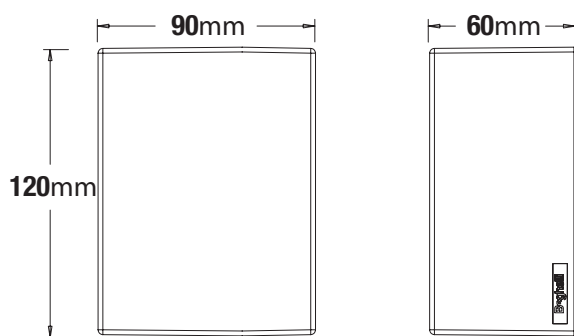

X-Cube LED Up & Down

Interiérové svítidlo LED

Materiál:

• barva: bílá

Stupeň krytí: IP44, IK07

Okolní teplota: -20 ÷ +40°C

Jmenovité napětí: 230 V/50 Hz

Životnost: 15.000h

Vyzařovací úhel: 60° up+down

Montáž: nástěnná

Použití: chodby, schodiště, vstupní prostory, obývací pokoje

Up & Down

X-CUBE ECOLED

Kód	EAN	W	Kandel	Svět. tok (lm)	Teplota chrom. K	lm/W	Rozměry	CRI	Balení jednot./min./multipak	EEC
86128	8002219735867	8	300	480	3000	60	90x120x60	>80	1/10/40	A
86129	8002219735874	8	300	480	4000	60	90x120x60	>80	1/10/40	A