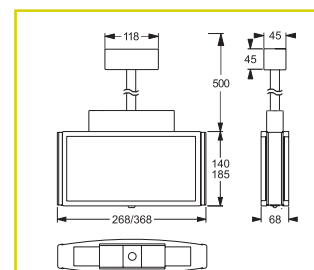

Lankový závěs

Trubkový závěs

Montáž na výložník

SICURO DECENTRALIZOVANÉ NAPÁJENÍ

Sicuro24 Kód			
------------------------	---	---	---

Přisazená nástěnná montáž (jednostranný piktogram)

32025	23 m	24	2,2 W
32027	32 m	48	4,3 W