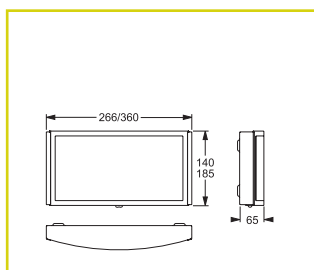

CENTRÁLNÍ NAPÁJENÍ

Napájení z baterie:
176–276 V

Teplota okolí:
-20 °C až +40 °C

Síťové napájení:
198–254 V/50 Hz

Třída ochrany:
I

Přisazená nástěnná montáž