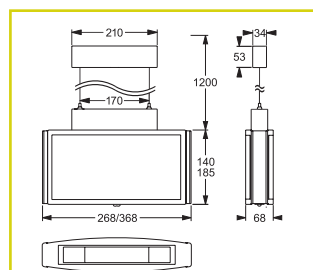

Lankový závěs

Trubkový závěs

Montáž na výložník

SICURO DECENTRALIZOVANÉ NAPÁJENÍ

Sicuro24 Kód			
------------------------	---	---	---

Přisazená nástěnná montáž (jednostranný piktogram)

32025	23 m	24	2,2 W
32027	32 m	48	4,3 W