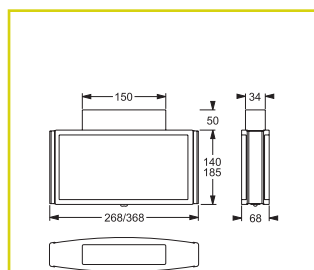

Přisazená stropní montáž