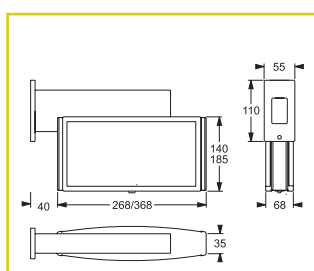

Lankový závěs

Trubkový závěs

Montáž na výložník

SICURO DECENTRALIZOVANÉ NAPÁJENÍ

Sicuro24 Kód			
------------------------	---	---	---

Přisazená nástěnná montáž (jednostranný piktogram)

32025	23 m	24	2,2 W
32027	32 m	48	4,3 W