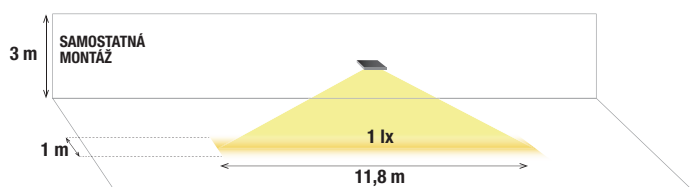

Výpočet nouzového osvětlení na zemi

Optika Lungaluce – široká instalace ve výšce 3 m, chodby, únikové cesty

Samostatná montáž

Svítlidla instalovaná ve výšce 3 m zajišťují pro únikovou cestu v délce 11,8 m osvětlenost min. 1 lx na ose a >0,5 lx do 1 m od středové čáry

Montáž více svítidel s roztečí 13 m

Svítlidla instalovaná ve výšce 3 m zajišťují pro únikovou cestu v délce 24,8 m osvětlenost min. 1 lx na ose a >0,5 lx do 1 m od středové čáry