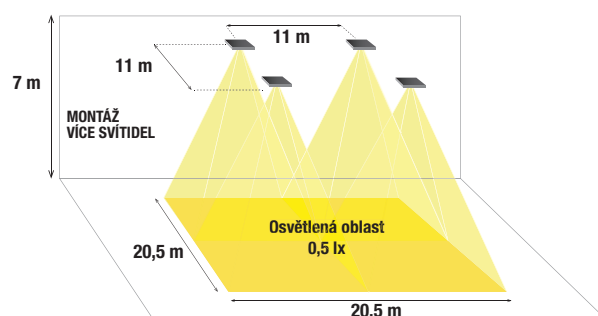

Montáž více svítidel s roztečí 11 m

Plocha o rozměrech 20,5 × 20,5 m; osvětlenost min. 0,5 lx

TR

Systém kontroly baterie

W*	Kód	Popis	Verze	Samostatnost	Baterie	N°LED	Průměrný světelný tok SE lm**	Příkon max. W	Hmotnost kg	Balení
24	4330	UP LED MULTI 60MM SE 1H	SE	1h	NiCd 3,6 V 0,75 Ah	1	180	1	0,4	1/6
24	4331	UP LED MULTI 60MM SE 3H	SE	3h	NiCd 3,6 V 1,5 Ah	1	180	1,5	0,4	1/6

* Referenční výkon pro účely porovnání se zářivkami

** Minimální tok zaručený podle EN 60598-2-22

*** Pro informace o dostupnosti se obraťte se na prodejní síť společnosti Beghelli-Elplast,a.s.