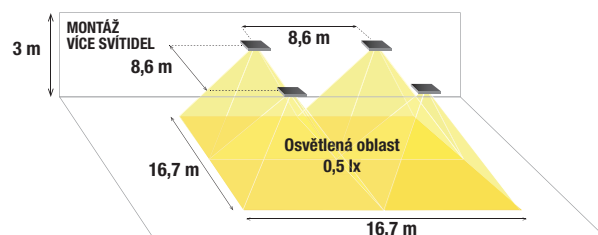

Optika Largaluce – symetrická instalace ve výšce 3 m, hlavní oblasti budov, protipanické osvětlení

Samostatná montáž

Plocha o rozměrech 8,1 × 8,1 m; osvětlenost min. 0,5 lx

Montáž více svítidel s roztečí 8,6 m

Plocha o rozměrech 16,7 × 16,7 m; osvětlenost min. 0,5 lx

Optika Altaluce – bodové světlo instalace ve výšce 7 m, překážky, hasicí přístroje, protipanické osvětlení

Samostatná montáž

Plocha o rozměrech 9,3 × 9,3 m; osvětlenost min. 0,5 lx