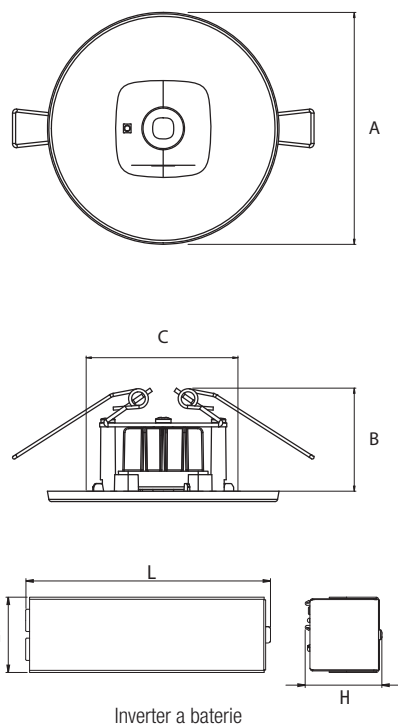

UP•LED Multi

LED nouzové svítidlo

Elegantní a kompaktní LED svítidlo pro nouzové osvětlení. Svítidlo UP LED Multi je určeno pro montáž do sádkkartonu s otvorem o průměru 60 mm. K dispozici ve dvou verzích samostatnosti: 1h nebo 3h. Každá z verzí je vybavena třemi výměnnými optikami: dlouhá (Optika Lungaluce) pro chodby a únikové cesty, široká (Optika Largaluce) pro hlavní oblasti budov a úzká (Optika Altaluce) pro místnosti s vysokým stropem nebo překážky a hasicí přístroje.