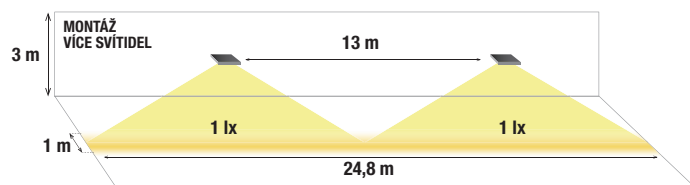

W*	• Rozměry (mm) •						Zdroj
	A	B	C	L	G	H	
24	90	40	60	200	46	43	1 LED

* Referenční výkon pro účely porovnání se zářivkami.

Výpočet nouzového osvětlení na zemi

Optika Lungaluce – široká instalace ve výšce 3 m, chodby, únikové cesty

Samostatná montáž

Svítlidla instalovaná ve výšce 3 m zajišťují pro únikovou cestu v délce 11,8 m osvětlenost min. 1 lx na ose a >0,5 lx do 1 m od středové čáry

Montáž více svítidel s roztečí 13 m

Svítlidla instalovaná ve výšce 3 m zajišťují pro únikovou cestu v délce 24,8 m osvětlenost min. 1 lx na ose a >0,5 lx do 1 m od středové čáry

Optika Largaluce – symetrická instalace ve výšce 3 m, hlavní oblasti budov, protipanické osvětlení

Samostatná montáž

Plocha o rozměrech 8,1 × 8,1 m; osvětlenost min. 0,5 lx

Montáž více svítidel s roztečí 8,6 m