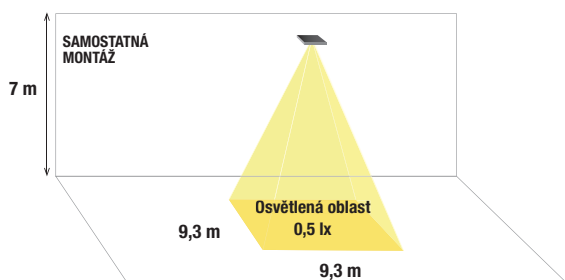

Optika Largaluce – symetrická instalace ve výšce 3 m, hlavní oblasti budov, protipanické osvětlení

Samostatná montáž

Plocha o rozměrech 8,1 × 8,1 m; osvětlenost min. 0,5 lx

Montáž více svítidel s roztečí 8,6 m

Plocha o rozměrech 16,7 × 16,7 m; osvětlenost min. 0,5 lx

Optika Altaluce – bodové světlo instalace ve výšce 7 m, překážky, hasicí přístroje, protipanické osvětlení

Samostatná montáž

Plocha o rozměrech 9,3 × 9,3 m; osvětlenost min. 0,5 lx