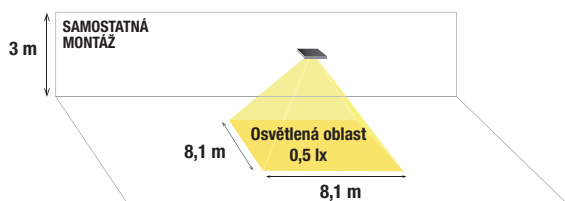

W*	• Rozměry (mm) •						Zdroj
	A	B	C	L	G	H	
24	90	40	60	200	46	43	1 LED

* Referenční výkon pro účely porovnání se zářivkami.

Výpočet nouzového osvětlení na zemi

Optika Lungaluce – široká instalace ve výšce 3 m, chodby, únikové cesty

Samostatná montáž

Svítlidla instalovaná ve výšce 3 m zajišťují pro únikovou cestu v délce 11,8 m osvětlenost min. 1 lx na ose a >0,5 lx do 1 m od středové čáry

Montáž více svítidel s roztečí 13 m

Svítlidla instalovaná ve výšce 3 m zajišťují pro únikovou cestu v délce 24,8 m osvětlenost min. 1 lx na ose a >0,5 lx do 1 m od středové čáry

Optika Largaluce – symetrická instalace ve výšce 3 m, hlavní oblasti budov, protipanické osvětlení

Samostatná montáž

Plocha o rozměrech 8,1 × 8,1 m; osvětlenost min. 0,5 lx

Montáž více svítidel s roztečí 8,6 m