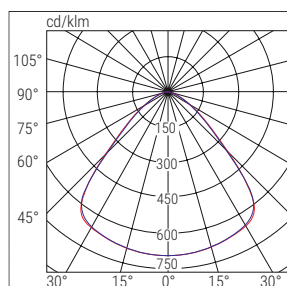

VERZE / VERSION 240 W

■ C0-C180 ■ C90-C270

	Kód Code	Popis Description	Optika Optics	Příkon Power W	Teplota chrom. Colour Temp. K	CRI	Svět. tok LED LED Flux lm (Tj=25°C)	Svět. tok Flux lm	lm/W	Kg	
ED	40204H	HIGHBAY HP 100W H 90°0-10V 4K	90°	100	4000	>80	20700	18000	180	3,9	0-10V
	40205H	HIGHBAY HP 150W H 90°0-10V 4K	90°	150	4000	>80	31000	27000	180	4,5	
	40206H	HIGHBAY HP 200W H 90°0-10V 4K	90°	200	4000	>80	41400	36000	180	7,0	
	40207H	HIGHBAY HP 240W H 90°0-10V 4K	90°	240	4000	>80	50000	43200	180	7,5	
DALI	40240	HIGHBAY HP 100W 90° DALI 4K	90°	100	4000	>80	20700	18000	180	4,2	DALI
	40241	HIGHBAY HP 150W 90° DALI 4K	90°	150	4000	>80	31000	27000	180	4,8	
	40242	HIGHBAY HP 200W 90° DALI 4K	90°	200	4000	>80	41400	36000	180	7,4	
	40243	HIGHBAY HP 240W 90° DALI 4K	90°	240	4000	>80	50000	43200	180	7,9	
SD	40232	HIGHBAY HP 100W 90° SDB 4K	90°	100	4000	>80	20700	18000	180	4,2	BLUETOOTH
	40233	HIGHBAY HP 150W 90° SDB 4K	90°	150	4000	>80	31000	27000	180	4,8	
	40234	HIGHBAY HP 200W 90° SDB 4K	90°	200	4000	>80	41400	36000	180	7,4	
	40235	HIGHBAY HP 240W 90° SDB 4K	90°	240	4000	>80	50000	43200	180	7,9	