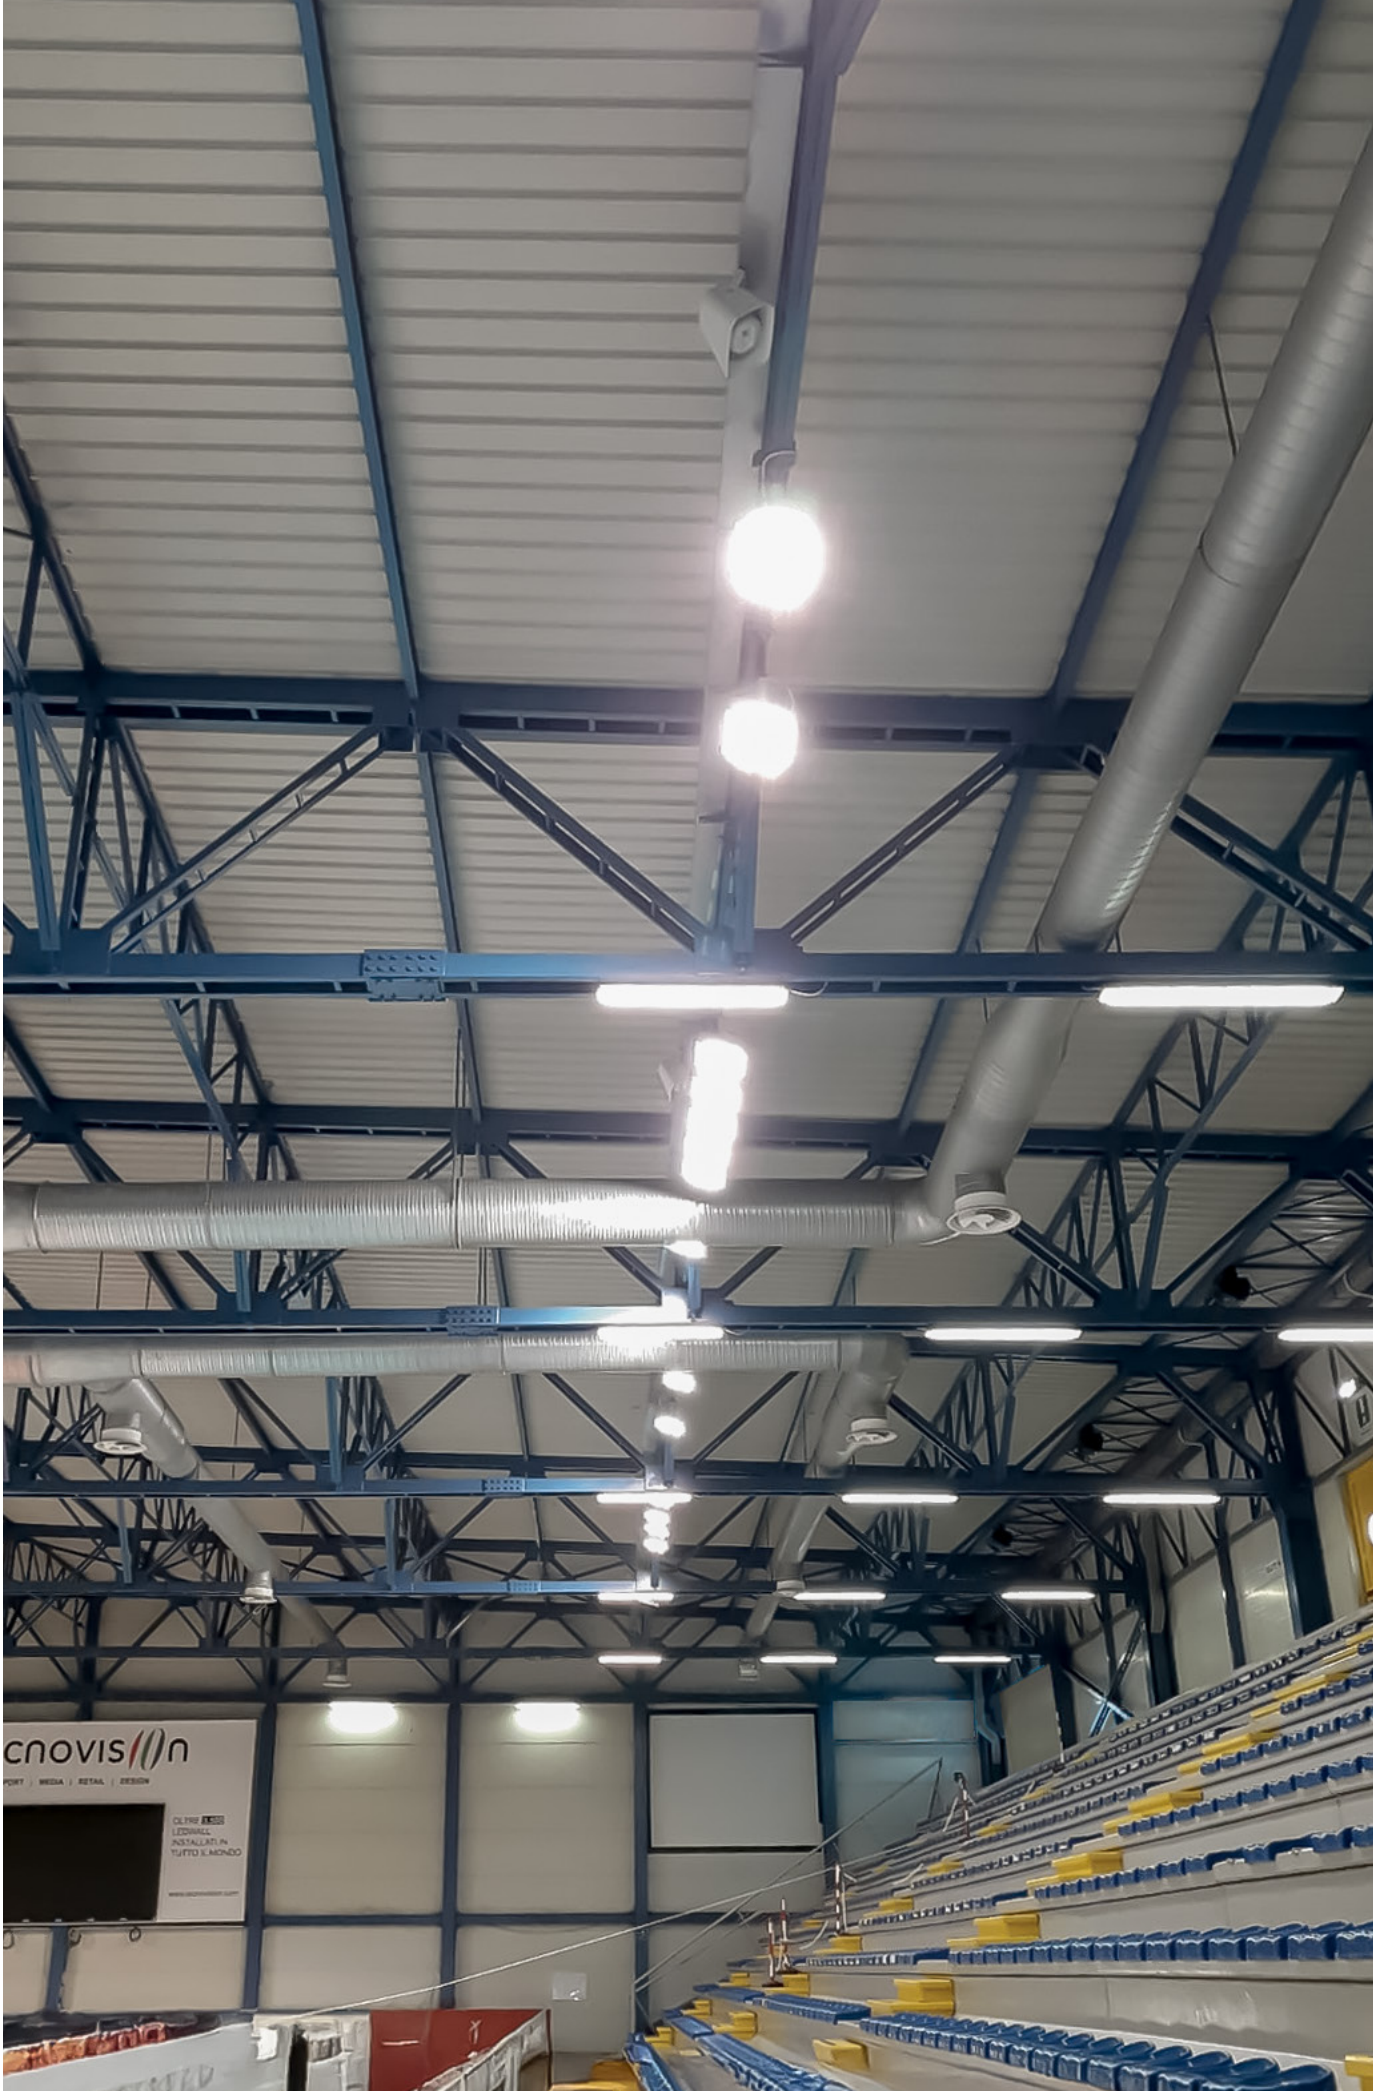

135 průmyslová high bay svítidla / industrial high bay lights