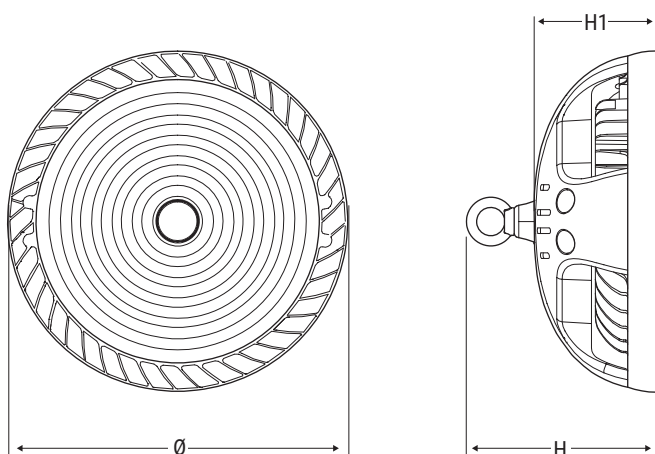

Pokles světelného toku při 25 °C

>60 000 h (L80B20)

Montáž závěsná, přisazená na strop, stěnu, na podlahu

Těleso polyesterem práškováný tlakový odlitek z hliníku, RAL 7040

Optika do kruhu uspořádané PMMA čočky

>60,000 h (L80B20)

Mounting suspended, ceiling, wall, floor

Housing polyester powder-coated die-cast aluminium, RAL 7040

Optics round PMMA lens

Compliance CE, UKCA, EN 60598-1, EN 60598-2-1, EN 60598-2-22, EN 62471, 2014/53/EU

Applications

industry, logistics warehouses, hangars

Verze Version	Kód / Code	Rozměry Dimensions mm		
		H	H1	Ø
SD	40224-40225	207	148	300
	40226-40227	229	165	360
ED	40204-40205	167	108	300
	40206-40207	189	125	360