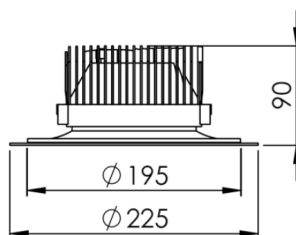

DL-IP65-LED

Vestavné LED svítidlo

Materiál:

- těleso: hliník, silikonové těsnění
- barva: bílá
- reflektor: hliníkový reflektor s čirým sklem

Stupeň krті: IP65

Jmenovité napětí: 230 V/50 Hz

Zapojení: LED driver

Montáž: vestavné do sádkkartonu a podhledových stropů

Použití: interiér

Kód	Příkon W	Svět. tok (lm)	lm/W	Teplota chrom. K	Ra	ØL x H (mm)	Kg
DLIP65LED	28	3 074	110	4000	80	Ø225(205) x 90	1,2
DLIP65LEDHO	42	4 426	105	4000	80	Ø225(205) x 90	1,2
DLIP65LED3	28	2 982	106	3000	80	Ø225(205) x 90	1,2
DLIP65LEDHO3	42	4 294	101	3000	80	Ø225(205) x 90	1,2