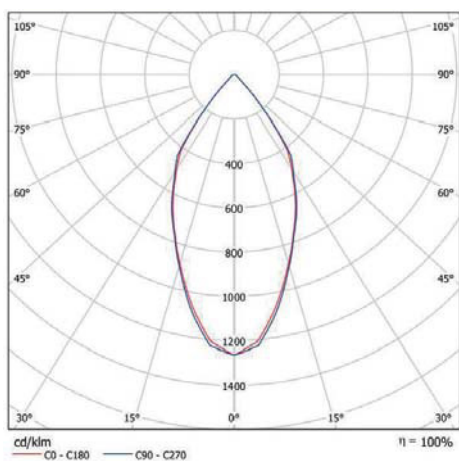

DL-IP65-LED

Vestavné LED svítidlo

Materiál:

- těleso: hliník, silikonové těsnění
- barva: bílá
- reflektor: hliníkový reflektor s čirým sklem

Stupeň krті: IP65

Jmenovité napětí: 230 V/50 Hz

Zapojení: LED driver

Montáž: vestavné do sádkkartonu a podhledových stropů

Použití: interiér

Kód	Příkon W	Svět. tok (lm)	lm/W	Teplota chrom. K	Ra	ØL x H (mm)	Kg
DLIP65LED	28	3 074	110	4000	80	Ø225(205) x 90	1,2
DLIP65LEDHO	42	4 426	105	4000	80	Ø225(205) x 90	1,2
DLIP65LED3	28	2 982	106	3000	80	Ø225(205) x 90	1,2
DLIP65LEDHO3	42	4 294	101	3000	80	Ø225(205) x 90	1,2