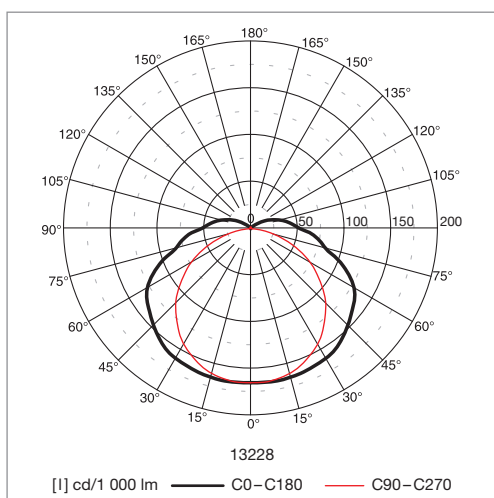

Leader | BS111

Svítlidla průmyslová zářivková T5 (bílý reflektor)

Kód	Osazení	Zdroj	Patice	L × B × H (mm)	Kg
13114	1 × 14 W	zářivka T5	G5	674 × 121 × 82	1,9
13124	1 × 24 W	zářivka T5	G5	674 × 121 × 82	1,9
13128	1 × 28 W	zářivka T5	G5	1 264 × 121 × 82	2,6
13135	1 × 35 W	zářivka T5	G5	1 564 × 121 × 82	3,5
13149	1 × 49 W	zářivka T5	G5	1 564 × 121 × 82	3,5
13154	1 × 54 W	zářivka T5	G5	1 264 × 121 × 82	2,6
13180	1 × 80 W	zářivka T5	G5	1 564 × 121 × 82	3,5
13214	2 × 14 W	zářivka T5	G5	674 × 121 × 82	2,0
13224	2 × 24 W	zářivka T5	G5	674 × 121 × 82	2,0
13228	2 × 28 W	zářivka T5	G5	1 264 × 121 × 82	3,1
13235	2 × 35 W	zářivka T5	G5	1 564 × 121 × 82	4,2
13249	2 × 49 W	zářivka T5	G5	1 564 × 121 × 82	4,2
13254	2 × 54 W	zářivka T5	G5	1 264 × 121 × 82	3,1