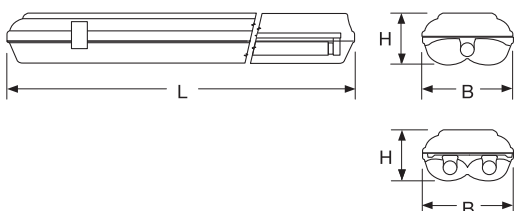

Leader | BS111

Svítlidla průmyslová zářivková T5 (bílý reflektor)

Kód	Osazení	Zdroj	Patice	L × B × H (mm)	Kg
13114	1 × 14 W	zářivka T5	G5	674 × 121 × 82	1,9
13124	1 × 24 W	zářivka T5	G5	674 × 121 × 82	1,9
13128	1 × 28 W	zářivka T5	G5	1 264 × 121 × 82	2,6
13135	1 × 35 W	zářivka T5	G5	1 564 × 121 × 82	3,5
13149	1 × 49 W	zářivka T5	G5	1 564 × 121 × 82	3,5
13154	1 × 54 W	zářivka T5	G5	1 264 × 121 × 82	2,6
13180	1 × 80 W	zářivka T5	G5	1 564 × 121 × 82	3,5
13214	2 × 14 W	zářivka T5	G5	674 × 121 × 82	2,0
13224	2 × 24 W	zářivka T5	G5	674 × 121 × 82	2,0
13228	2 × 28 W	zářivka T5	G5	1 264 × 121 × 82	3,1
13235	2 × 35 W	zářivka T5	G5	1 564 × 121 × 82	4,2
13249	2 × 49 W	zářivka T5	G5	1 564 × 121 × 82	4,2
13254	2 × 54 W	zářivka T5	G5	1 264 × 121 × 82	3,1

NOUZOVÁ VERZE (1 hod.): TR (např. kód 13128 bude 13128TR)

Pozn.: Dodáváno v balení min. 3 ks nebo jejich násobky (neplatí pro nouzové verze).

Svítlidlo je dodáváno včetně plastových spon.

Svítlidlo je dodáváno bez světelných zdrojů.

Materiál:

- těleso: vyrobeno vstřikovací technologií z polykarbonátu se samozhášecími vlastnostmi; stabilizováno vůči UV záření
- barva: šedá RAL 7035
- reflektor: bíle lakovaný ocelový plech
- difuzér: polykarbonátový

Montáž: přímo na strop nebo na závěsy

Použití: sociální zařízení, sklepní prostory, průmyslové objekty, sklady, zemědělské objekty

Svítlidla lze použít ve venkovních krytých zónách.