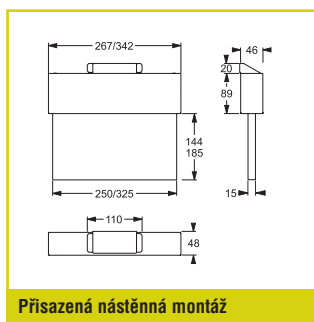

DISPOS EVO

Čtvercové svítidlo z ocelového nebo nerezového plechu v univerzálním provedení pro všechny typy montáže. Verze pro jednostranné nebo oboustranné značení únikové cesty je zajištěno díky vyměnitelným difuzérům s piktogramem.

Verze pro přisazenou nástěnnou nebo stropní montáž, nebo s příslušenstvím pro vestavnou nástěnnou montáž, lankový nebo tyčový závěs nebo vlnková montáž na konzolu (výložník).

MOŽNOSTI MONTÁŽE

MOŽNOSTI MONTÁŽE S PŘÍSLUŠENSTVÍM

TECHNICKÁ DATA

Těleso: ocelový plech, bílý (RAL 9003)
nerezová ocel (V2A)

Kryt: ocelový plech, bílý (RAL 9003)
nerezová ocel (V2A)

Difuzér: methakrylát, tištěný

Pokles světelného toku $L_{80}B_{50}$: 50 000 h

Stabilita barvy světla: 3 SDCM

S VLASTNÍM NAPÁJENÍM

Síťové napájení: 198–254 V/50 Hz

Teplota okolí: LTO: -20 °C až +50 °C
klasická: 0 °C až +40 °C

Upřesnění: stále svítící (SA) nebo nouzově svítící (SE)

Třída ochrany: I

DECENTRALIZOVANÉ NAPÁJENÍ

Napájení z baterie: 24 V ± 20% DC

Teplota okolí: -20 °C až +40 °C

Síťové napájení: 24 V ± 20% DC

Třída ochrany: III

CENTRÁLNÍ NAPÁJENÍ

Napájení z baterie: 176–276 V

Teplota okolí: -20 °C až +40 °C

Síťové napájení: 198–254 V/50 Hz

Třída ochrany: I