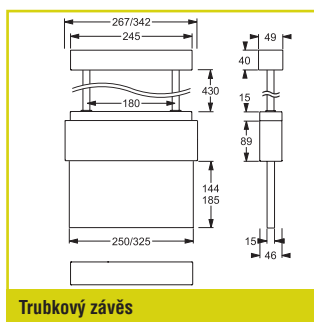

DISPOS EVO

Čtvercové svítidlo z ocelového nebo nerezového plechu v univerzálním provedení pro všechny typy montáže. Verze pro jednostranné nebo oboustranné značení únikové cesty je zajištěno díky vyměnitelným difuzérům s piktogramem.

Verze pro přisazenou nástěnnou nebo stropní montáž, nebo s příslušenstvím pro vestavnou nástěnnou montáž, lankový nebo tyčový závěs nebo vlnková montáž na konzolu (výložník).

MOŽNOSTI MONTÁŽE

MOŽNOSTI MONTÁŽE S PŘÍSLUŠENSTVÍM

TECHNICKÁ DATA

Těleso: ocelový plech, bílý (RAL 9003)
nerezová ocel (V2A)

Kryt: ocelový plech, bílý (RAL 9003)
nerezová ocel (V2A)

Difuzér: methakrylát, tištěný

Pokles světelného toku $L_{80}B_{50}$: 50 000 h

Stabilita barvy světla: 3 SDCM

S VLASTNÍM NAPÁJENÍM

Síťové napájení: 198–254 V/50 Hz

Teplota okolí: LTO: -20 °C až +50 °C
klasická: 0 °C až +40 °C

Upřesnění: stále svítící (SA) nebo nouzově svítící (SE)

Třída ochrany: I

DECENTRALIZOVANÉ NAPÁJENÍ

Napájení z baterie: 24 V ± 20% DC

Teplota okolí: -20 °C až +40 °C

Síťové napájení: 24 V ± 20% DC

Třída ochrany: III

CENTRÁLNÍ NAPÁJENÍ

Napájení z baterie: 176–276 V

Teplota okolí: -20 °C až +40 °C

Síťové napájení: 198–254 V/50 Hz

Třída ochrany: I