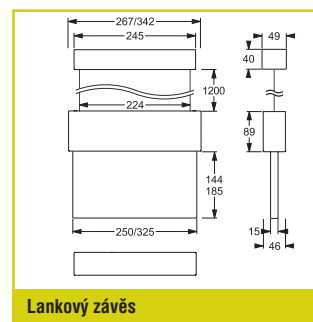

Síťové napájení: 198–254 V/50 Hz

Třída ochrany: I

S VLASTNÍM NAPÁJENÍM

Autotest Kód	LOGICA Kód	LOGICA FM Kód					
--------------	------------	---------------	---	---	---	---	---

Prisazená nástěnná montáž (jednostranný piktogram), prisazená nebo vestavná stropní montáž, lankový a trubkový závěs, montáž na výložník (oboustranný piktogram)¹