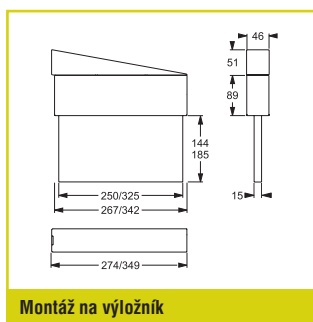

Síťové napájení: 198–254 V/50 Hz

Třída ochrany: I

S VLASTNÍM NAPÁJENÍM

Autotest Kód	LOGICA Kód	LOGICA FM Kód					
--------------	------------	---------------	---	---	---	---	---

Prisazená nástěnná montáž (jednostranný piktogram), prisazená nebo vestavná stropní montáž, lankový a trubkový závěs, montáž na výložník (oboustranný piktogram)¹