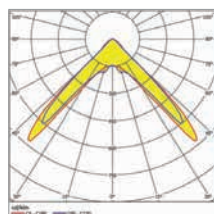

Asymetrický široký paprsek

Symetrický široký paprsek až do 3,5 m nad pracovní plochu

Symetrický široký paprsek až do 7 m nad pracovní plochu

Přisazená stropní montáž

S VLASTNÍM NAPÁJENÍM

Autotest Kód	LOGICA Kód	LOGICA FM Kód	LED	Φ 1 h	Φ 3 h	Φ 8 h		
37051	37052	37053	1	Úniková cesta 232 lm Prostory 234 / 238 lm	Úniková cesta 134 lm Prostory 135 / 137 lm	Úniková cesta 37 lm Prostory 38 / 38 lm	2x LTO 7,2 V / 0,5 Ah	4,85 VA