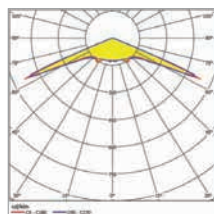

Symetrický široký paprsek až do 3,5 m nad pracovní plochu