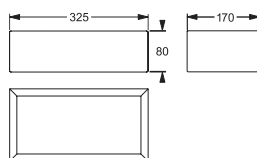

Asymetrický široký paprsek

Symetrický široký paprsek až do 3,5 m nad pracovní plochu

Symetrický široký paprsek až do 7 m nad pracovní plochu

Přisazená stropní montáž

S VLASTNÍM NAPÁJENÍM

Autotest Kód	LOGICA Kód	LOGICA FM Kód	LED	Φ 1 h	Φ 3 h	Φ 8 h		
37051	37052	37053	1	Úniková cesta 232 lm Prostory 234 / 238 lm	Úniková cesta 134 lm Prostory 135 / 137 lm	Úniková cesta 37 lm Prostory 38 / 38 lm	2x LTO 7,2 V / 0,5 Ah	4,85 VA