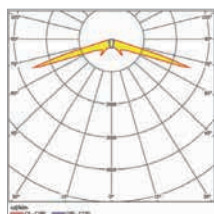

Asymetrický široký paprsek