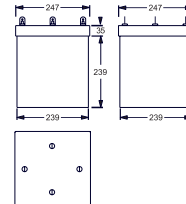

Přisazená stropní montáž

Trubkový závěs, hranatý

Trubkový závěs, kulatý

Řetězkový nebo lankový závěs

S VLASTNÍM NAPÁJENÍM

Autotest Kód	LOGICA Kód	LOGICA FM Kód					
Přisazená stropní montáž, montáž na trubkový, řetízkový nebo lankový závěs (3stranná signalizace únikových cest) ¹							
37072	37073	37074	22 m / 44 m	2	1 h / 3 h / 8 h	2x LTO 7,2 V / 0,5 Ah	4,85 VA