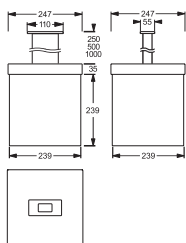

Trubkový závěs, hranatý