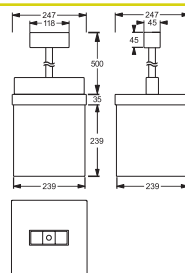

Přisazená stropní montáž

Trubkový závěs, hranatý

Trubkový závěs, kulatý

Řetězkový nebo lankový závěs

S VLASTNÍM NAPÁJENÍM

Autotest Kód	LOGICA Kód	LOGICA FM Kód					
Přisazená stropní montáž, montáž na trubkový, řetízkový nebo lankový závěs (3stranná signalizace únikových cest) ¹							
37072	37073	37074	22 m / 44 m	2	1 h / 3 h / 8 h	2x LTO 7,2 V / 0,5 Ah	4,85 VA