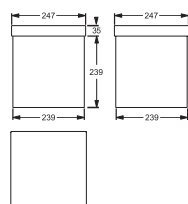

Přisazená stropní montáž