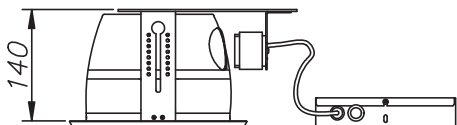

Dorado, serie 82-00 (Downlight)

BEGHELLI - ELPLAST, a.s.
Pořiči 3A, 603 16 Brno - CZ
beghelli@beghelli.cz, www.beghelli.cz

Beghelli

Montážní návod
Installation instructions
Montageanleitung

IP20

230 V
50 Hz