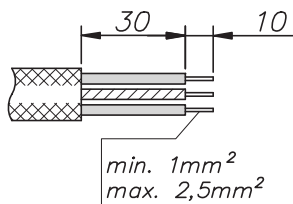

IP20

230 V  
50 Hz

CZ - Před jakýmkoliv zásahem do svítidla nebo prováděním údržby a servisu je nutno svítidlo odpojit od elektrické sítě.  
EN - A luminaire must be disconnected from the mains before any interference with a luminaire, service or maintenance.  
DE - Vor einem beliebigen Eingriff in die Leuchte, bzw. vor der Instandhaltung und dem Service ist die Leuchte von dem Stromnetz zu trennen.