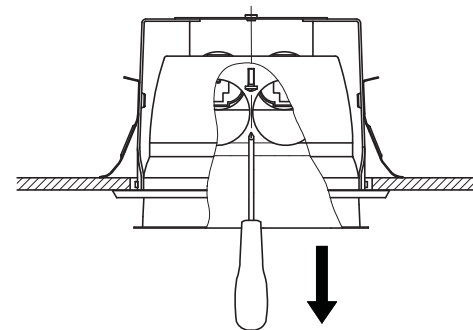

Dorado, serie 82-00 (Downlight)

BEGHELLI - ELPLAST, a.s.
Pořiči 3A, 603 16 Brno - CZ
beghelli@beghelli.cz, www.beghelli.cz

Beghelli

Montážní návod
Installation instructions
Montageanleitung

IP20

230 V
50 Hz

CZ - Před jakýmkoliv zásahem do svítidla nebo prováděním údržby a servisu je nutno svítidlo odpojit od elektrické sítě.
EN - A luminaire must be disconnected from the mains before any interference with a luminaire, service or maintenance.
DE - Vor einem beliebigen Eingriff in die Leuchte, bzw. vor der Instandhaltung und dem Service ist die Leuchte von dem Stromnetz zu trennen.

①

②

③