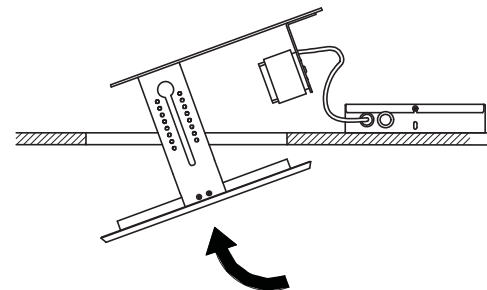

CZ - Před jakýmkoliv zásahem do svítidla nebo prováděním údržby a servisu je nutno svítidlo odpojit od elektrické sítě.
EN - A luminaire must be disconnected from the mains before any interference with a luminaire, service or maintenance.
DE - Vor einem beliebigen Eingriff in die Leuchte, bzw. vor der Instandhaltung und dem Service ist die Leuchte von dem Stromnetz zu trennen.

①