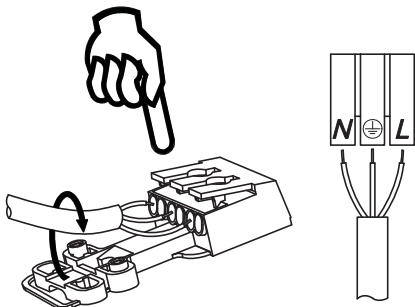

IP20

230 V  
50 Hz

CZ - Před jakýmkoliv zásahem do svítidla nebo prováděním údržby a servisu je nutno svítidlo odpojit od elektrické sítě.  
EN - A luminaire must be disconnected from the mains before any interference with a luminaire, service or maintenance.  
DE - Vor einem beliebigen Eingriff in die Leuchte, bzw. vor der Instandhaltung und dem Service ist die Leuchte von dem Stromnetz zu trennen.