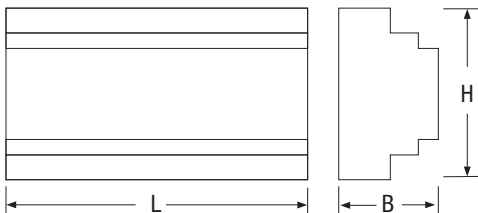

Centrální řídicí jednotka Logica FM

Řídicí jednotka Logica FM pro centralizované řízení nouzových systémů pomocí rádia. Systém SFH DSS, který pochází z leteckého průmyslu, je lépe známý jako technologie Spread Spectrum, který nezpůsobuje elektromagnetické znečištění. Představuje nejlepší radiokomunikační technologii dostupnou v civilním sektoru. Pro standardní aplikace může každá řídicí jednotka spravovat až 500 svítidel pro nouzové osvětlení a/nebo signalizaci. Řídicí jednotka, která je dodávána se speciálně navrženou anténou, zabírá 9 DIN modulů a je vybavena portem RS232 pro připojení k tiskárně, stejně jako portem RS485 pro vzdálené připojení. Řídicí jednotka je také vybavena příkazovým displejem s posuvným menu. Může být propojena se systémem MODBUS (RTU).

• Rozměry (mm) •		
L	B	H
160	75	90

LGFM

Logica FM

Kód	Popis	Samostatnost	Baterie	Hmotnost kg	Balení
12128	CENTRÁLNÍ ŘÍDICÍ JEDNOTKA LOGICA FM	1h	NiCd 7,2 V 0,75 Ah	0,8	1