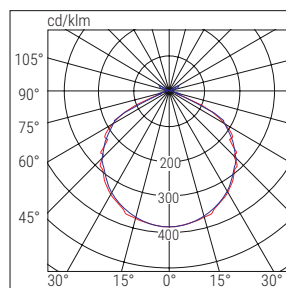

Konfigurace podle ČSN EN 1838

Výška (m)	Vzdálenost (m) ÚNIKOVÉ CESTY		Osvětlená plocha (m) ANTIPANICKÉ OSVĚTLENÍ	
	stěna	strop	stěna	strop
2,5	5	-	3 × 3	-
3	-	8	-	6 × 6

Osvětlení >1 lx na úrovni podlahy podél středové osy bez odrazů Emax/Emin <40

Osvětlení >0,5 lx na úrovni podlahy bez odrazů Emax/Emin <40

Parametry se týkají modelu 4400 100 lm Udržovací činitel 0,8

PRATICA IP42

■ C0-C180

■ C90-C270

	Kód	W ekv.	Popis	Verze	Autonomie h	Baterie	Svět. tok SE lm	Svět. tok SA lm	Příkon W		Hmotnost Kg	Balení	
									DC	AC			
TR	4400	11	PRATICA 200LM 1/1.5/3h IP42 SATR	SA/SE	1/1,5/3	LiFe 3,2V 0,5Ah	200/160/100	100		1,4	0,25	1/12	STANDARD
	4401	18	PRATICA 300LM 1.5/3h IP42 SATR	SA/SE	1,5/3	LiFe 3,2V 1,5Ah	300/160	200		2,5	0,3	1/12	
	4402	24	PRATICA 500LM 1.5/3h IP42 SATR	SA/SE	1,5/3	LiFe 3,2V 3Ah	500/250	200		2,5	0,35	1/12	
AT	4403	11	PRATICA 200LM 1/1.5/3h IP42 SAAT	SA/SE	1/1,5/3	LiFe 3,2V 0,5Ah	200/160/100	100		1,4	0,25	1/12	AUTOTEST
	4404	18	PRATICA 300LM 1.5/3h IP42 SAAT	SA/SE	1,5/3	LiFe 3,2V 1,5Ah	300/160	200		4,8	0,3	1/12	
	4405	24	PRATICA 500LM 1.5/3h IP42 SAAT	SA/SE	1,5/3	LiFe 3,2V 3Ah	500/250	200		4,8	0,35	1/12	

PŘÍSLUŠENSTVÍ – dodáváno včetně

	MEMBRÁNOVÁ KABELOVÁ PRŮCHODKA M16 IP65		NÁLEPKY VLEVO/VPRAVO/DOLŮ
			Kód 3893
	BOX PRO VESTAVNOU MONTÁŽ		
	Kód 2741		

PŘÍSLUŠENSTVÍ – nutno objednat zvlášť

	DRŽÁKY NA ZÁVĚSNOU MONTÁŽ		KABELOVÁ PRŮCHODKA PG16/PG20
	Kód 3723		Kód 3727
	OCHRANNÁ MŘÍŽKA Rozměry: 440 × 215 × 99 mm		DRŽÁKY PRO MONTÁŽ DO PODHLEDU
	Kód 3912		Kód 2751
	ŘÍDICÍ JEDNOTKA INIBIT Pro verze RM		RM MODUL
	Kód 2730 TR		Kód 15048 TR