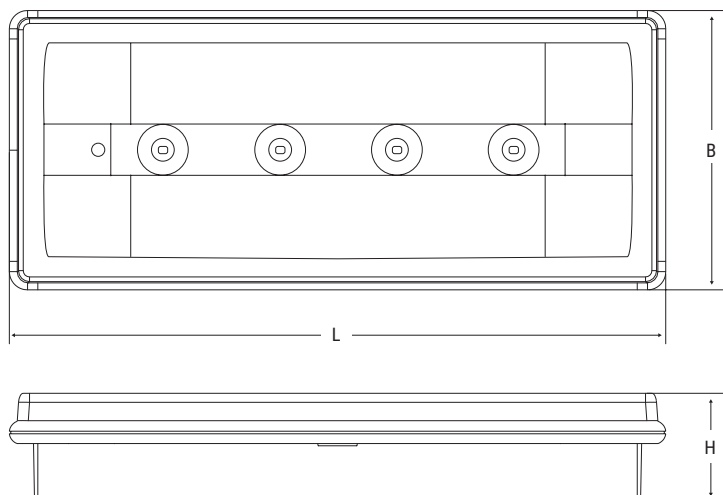

Unikátní svítidlo s funkcemi SE a SA, s nastavitelnou autonomií od 1 do 3 hodin.

Velký prostor uvnitř svítidla usnadňuje údržbu a zavádění kabeláže. Těleso má připraveny 3 otvory o průměru 16 mm a může být nainstalováno přes box 503. Box pro vestavnou montáž je dodáván včetně.

Těleso polykarbonát, bílá RAL 9003

Difuzér čirý polykarbonát

Normy ČSN EN 60598-1, ČSN EN 60598-2-2, ČSN EN 60598-2-22, ČSN EN 1838, ČSN EN 62034

Rozměry mm			Dohledová vzdálenost (DV)
L	B	H	
280	119	46	21 m

Konfigurace podle ČSN EN 1838

Výška (m)	Vzdálenost (m) ÚNIKOVÉ CESTY		Osvětlená plocha (m) ANTIPANICKÉ OSVĚTLENÍ	
	stěna	strop	stěna	strop
2,5	5	-	3 × 3	-
3	-	8	-	6 × 6

Osvětlení >1 lx na úrovni podlahy podél středové osy bez odrazů Emax/Emin <40