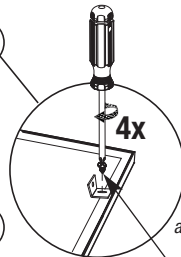

cod. 70033

utilizzare le viti  
accessorie  
AF 3,5x8mm  
*use the  
accessory screws  
AF 3,5x8mm*

riutilizzare le viti  
sul pannello  
*reuse the screws  
on the panel*

eliminare  
la rondella  
*remove  
the washer*