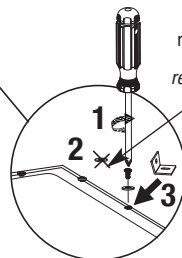

cod. 70033

utilizzare le viti  
accessorie  
AF 3,5x8mm  
*use the  
accessory screws  
AF 3,5x8mm*

riutilizzare le viti  
sul pannello  
*reuse the screws  
on the panel*

eliminare  
la rondella  
*remove  
the washer*