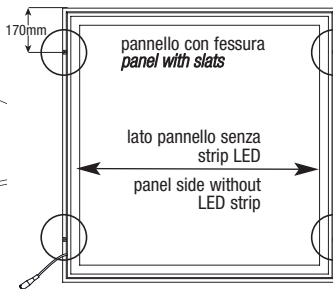

cod. 70033

utilizzare le viti  
accessorie  
AF 3,5x8mm  
*use the  
accessory screws  
AF 3,5x8mm*

riutilizzare le viti  
sul pannello  
*reuse the screws  
on the panel*

eliminare  
la rondella  
*remove  
the washer*