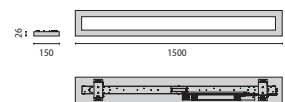

FLEXILED SM