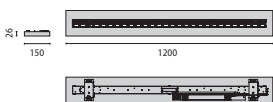

FLEXILED SM

Naskenujte QR kód pro nejnovější informace

WH-RAL9016 / bílá RAL9016 / texturované

Interiérové přisazené svítidlo, která zahrnuje:

- těleso z tvarově stabilního ocelového plechu o tloušťce 1 mm
- práškování odolné proti nárazu a otiskům
- Svítidlo je dostupné s různými reflektory:
 - černý reflektor zajišťuje maximální účinnost a vysoký vizuální komfort
 - vertikální osvětlení s asymetrickým rozptylem světla zajišťuje optimální osvětlení
 - opálový PMMA difuzér pro optimální rozptyl světla a uniformitu osvětlení
 - bezbariérové světlo
 - bez oslnění, pro aplikace v kancelářích, v souladu s DIN EN 12464-1 (UGR < 19 a < 3000cd/m² > 65°)
 - UGR < 19 pro všechny svítivosti
 - design přívětivý pro údržbu a montáž (v souladu s nařízením EU Eco-Design 2019/2020)
 - maximální hodnoty účinnosti a životnosti pro přidělování dotací a certifikaci budov (např. dotace BEG, LEED, BREEAM)
 - vyrobeno v Německu - se zaměřením na kvalitu, krátké distribuční cesty a nízký environmentální dopad
 - spolehlivé a nízkoúdržbové 50,000h L80B10
 - tolerance barev podle MacAdam ≤ 3 SDCM
 - 2 nastavitelné úrovně výkonu
 - navrženo pro průběžné zapojení
 - dostupné ve speciálních barevných verzích, kontaktujte výrobce

FLEXILED SM
LV

FLEXILED SM
LV

FLEXILED SM

FLEXILED SM

KONFIGURÁTOR LIGHT-PERFORMER®
www.light-performer.com

FLEXILED SM LV BLACK

IP20 - IK05 - 650 °C

VÝKON SVĚTLIDLA (W)	TŘÍDA ENEC	DIN EN 12464-1	CRI	KELVINY	VÝSTUPNÍ LM ZDROJE	VÝSTUPNÍ LM SVĚTLIDLA	BARVA/ÚPRAVA	DĚLKA (mm)	OBJEDNACÍ KÓD	UKA	
Power LED 220-240 V 50/60 Hz											
21	I	-	✓	80	4000	3750	3230	□	1500	3122037	✓
32	I	-	✓	80	4000	5500	4780	□	1500	3122037	✓
17	I	-	✓	80	4000	3000	2590	□	1200	3122036	✓
26	I	-	✓	80	4000	4400	3830	□	1200	3122036	✓
Power LED - stmívatelné DALI 220-240 V 50/60 Hz											
21	I	-	✓	80	4000	3750	3230	□	1500	3122039	✓
32	I	-	✓	80	4000	5500	4780	□	1500	3122039	✓
17	I	-	✓	80	4000	3000	2590	□	1200	3122038	✓
26	I	-	✓	80	4000	4400	3830	□	1200	3122038	✓