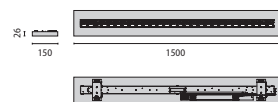

FLEXILED SM

Naskenujte QR kód pro nejnovější informace

WH-RAL9016 / bílá RAL9016 / texturované

Interiérové přisazené svítidlo, která zahrnuje:

- těleso z tvarově stabilního ocelového plechu o tloušťce 1 mm
- práškování odolné proti nárazu a otiskům
- Svítidlo je dostupné s různými reflektory:
 - černý reflektor zajišťuje maximální účinnost a vysoký vizuální komfort
 - vertikální osvětlení s asymetrickým rozptylem světla zajišťuje optimální osvětlení
 - opálový PMMA difuzér pro optimální rozptyl světla a uniformitu osvětlení
 - bezbariérové světlo
 - bez oslnění, pro aplikace v kancelářích, v souladu s DIN EN 12464-1 (UGR < 19 a < 3000cd/m² > 65°)
 - UGR < 19 pro všechny svítivosti
 - design přívětivý pro údržbu a montáž (v souladu s nařízením EU Eco-Design 2019/2020)
 - maximální hodnoty účinnosti a životnosti pro přidělování dotací a certifikaci budov (např. dotace BEG, LEED, BREEAM)
 - vyrobeno v Německu - se zaměřením na kvalitu, krátké distribuční cesty a nízký environmentální dopad
 - spolehlivé a nízkoúdržbové 50,000h L80B10
 - tolerance barev podle MacAdam ≤ 3 SDCM
 - 2 nastavitelné úrovně výkonu
 - navrženo pro průběžné zapojení
 - dostupné ve speciálních barevných verzích, kontaktujte výrobce

FLEXILED SM
LV

FLEXILED SM
LV

FLEXILED SM

FLEXILED SM

KONFIGURÁTOR LIGHT-PERFORMER®
www.light-performer.com

FLEXILED SM LV BLACK

IP20 - IK05 - 650 °C

VÝKON SVĚTLIDLA (W)	TŘÍDA ENEC	DIN EN 12464-1	CRI	KELVINY	VÝSTUPNÍ LM ZDROJE	VÝSTUPNÍ LM SVĚTLIDLA	BARVA/ÚPRAVA	DĚLKA (mm)	OBJEDNACÍ KÓD	UKA	
Power LED 220-240 V 50/60 Hz											
21	I	-	✓	80	4000	3750	3230	□	1500	3122037	✓
32	I	-	✓	80	4000	5500	4780	□	1500	3122037	✓
17	I	-	✓	80	4000	3000	2590	□	1200	3122036	✓
26	I	-	✓	80	4000	4400	3830	□	1200	3122036	✓
Power LED - stmívatelné DALI 220-240 V 50/60 Hz											
21	I	-	✓	80	4000	3750	3230	□	1500	3122039	✓
32	I	-	✓	80	4000	5500	4780	□	1500	3122039	✓
17	I	-	✓	80	4000	3000	2590	□	1200	3122038	✓
26	I	-	✓	80	4000	4400	3830	□	1200	3122038	✓