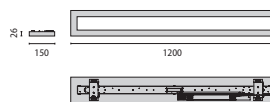

FLEXILED SM