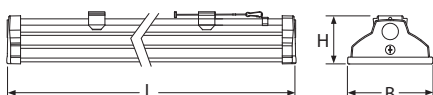

Acciaio LED 1.2m Stainless steel

Průmyslové LED svítidlo

Materiál:

- těleso: nerezová ocel
- koncová čela: hliníková s centrálním upínacím systémem
- barva: nerez
- reflektor: leštěný hliníkový plech
- difuzér: speciální sklo