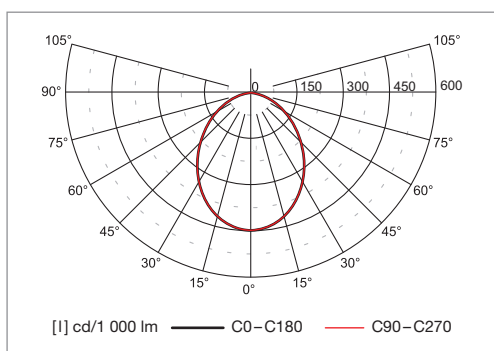

Downlight LED

Vestavná LED svítidla

Materiál:

- těleso: hliník s bílým rámečkem
- difuzér: opálový polykarbonát

Teplota okolí: -20 ÷ 40 °C

Stupeň krytí: IP20/P44

Jmenovité napětí: 230 V / 50 Hz

Zapojení: LED driver, možnost osazení nouzovým zdrojem

Životnost: >50 000 hodin

Montáž: vestavná do stropu

Použití: schodiště, chodby v nákupních centrech, restaurace, vestibuly, obchody a hotely

W	• Rozměry (mm) •		Montážní otvor	Hmotnost Kg
	Ø	H		
15	160	53	150	0,5
25	215	62	200	0,7
33	215	62	200	0,7

Kód	Popis	Svět. tok LED (lm)	Příkon W	Svět. tok svítidla (lm)	lm/W	Teplota chrom. K	Ra
A71-10331CED/9	DWL LED 14W 4K	2 100	14	1 600	114	4 000	>90
A71-10333CED/9	DWL LED 23W 4K	3 500	23	2 650	115	4 000	>90
A71-10335CED/9	DWL LED 33W 4K	4 900	33	3 900	118	4 000	>90