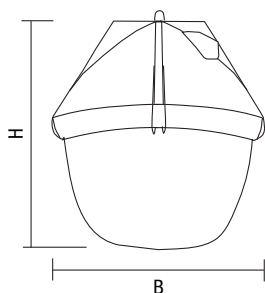

Leo | 40-01, 40-91

Svítidla pryžová

Materiál:

- těleso: pryžová předřadniková část
- barva: černá RAL 9005
- difuzér: čirý polykarbonátový

Stupeň krytí: IP54

Jmenovité napětí: 230 V / 50 Hz

Montáž: na sklopný závěsný hák

Použití: zemědělské objekty, hutě a doly, stavby, průmyslové objekty, šachty výtahů, pásové dopravníky

Kód	Osazení	Zdroj	Teplota barvy (K)	Patice	B × H (mm)	Kg	Dodáváno
40-011/050/+Y	1 × 50 W max.	LED žárovka	-	E27	260 × 295	2,1	bez světelného zdroje
40-919/015/+Y4	1 × 15 W	LED žárovka	4 000	E27	260 × 295	2,3	včetně světelného zdroje 56811 (1 600 lm)
40-919/022/+Y3	1 × 22 W	LED žárovka	3 000	E27	260 × 295	2,3	včetně světelného zdroje 56156 (2 500 lm)
40-919/022/+Y4	1 × 22 W	LED žárovka	4 000	E27	260 × 295	2,3	včetně světelného zdroje 56157 (2 500 lm)