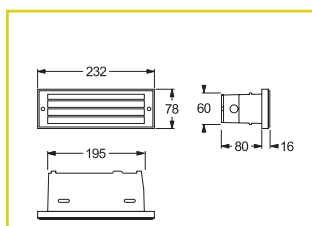

Dostupná je verze pro vestavnou montáž.

MOŽNOSTI MONTÁŽE

TECHNICKÁ DATA

Montáž:	vestavná montáž
Těleso:	hliník, šedý (RAL 7030)
Kryt:	tlakový odlitek z hliníku, šedý (RAL 7030)
Difuzér:	sklo, opál

Pokles světelného toku $L_{80} B_{20}$:	50 000 h
Stabilita barvy světla:	3 SDCM

Křivka svítivosti

Vestavná montáž do litých konstrukcí

Montážní otvor: 278 x 92 mm

Vestavná montáž do sádkartonu

SICURO LED DECENTRALIZOVANÉ NAPÁJENÍ

Sicuro24 Kód			
-----------------	---	---	---

Vestavná montáž pro osvětlení únikových cest