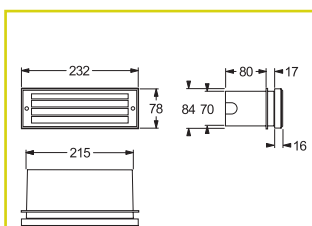

Dostupná je verze pro vestavnou montáž.

MOŽNOSTI MONTÁŽE

TECHNICKÁ DATA

Montáž:	vestavná montáž
Těleso:	hliník, šedý (RAL 7030)
Kryt:	tlakový odlitek z hliníku, šedý (RAL 7030)
Difuzér:	sklo, opál

Pokles světelného toku $L_{80} B_{20}$:	50 000 h
Stabilita barvy světla:	3 SDCM

Křivka svítivosti

Vestavná montáž do litých konstrukcí

Montážní otvor: 278 x 92 mm

Vestavná montáž do sádkartonu

SICURO LED DECENTRALIZOVANÉ NAPÁJENÍ

Sicuro24 Kód			
-----------------	---	---	---

Vestavná montáž pro osvětlení únikových cest