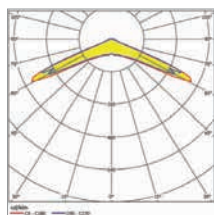

Síťové napájení: 198–254 V/50 Hz

Třída ochrany: I

Asymetrický široký paprsek

Symetrický široký paprsek až do 3,5 m nad pracovní plochu

Asymetrický úzký paprsek

Symetrický úzký paprsek

Vestavná stropní montáž