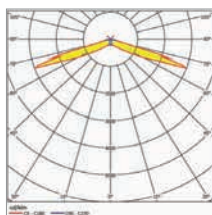

Síťové napájení: 198–254 V/50 Hz

Třída ochrany: I

Asymetrický široký paprsek

Symetrický široký paprsek až do 3,5 m nad pracovní plochu

Asymetrický úzký paprsek

Symetrický úzký paprsek

Vestavná stropní montáž