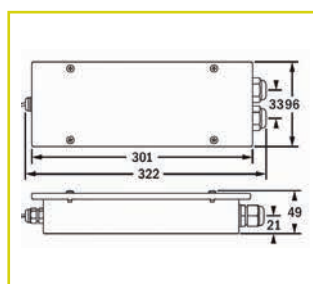

Síťové napájení: 198–254 V/50 Hz

Třída ochrany: I

Asymetrický široký paprsek

Symetrický široký paprsek až do 3,5 m nad pracovní plochu

Asymetrický úzký paprsek

Symetrický úzký paprsek

Vestavná stropní montáž