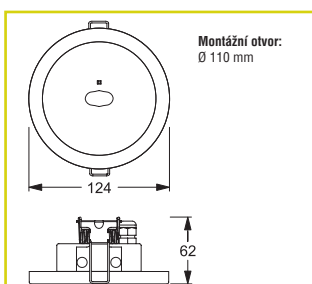

Dostupná je verze pro vestavnou stropní montáž.

MOŽNOSTI MONTÁŽE

TECHNICKÁ DATA

Těleso: nerezová ocel, bílá (RAL 9003)
nerezová ocel, V2A

Kryt: methakrylát, průhledný

Čočky: methakrylát, průhledný

Pokles světelného toku $L_{80}B_{20}$: 50 000 h

Síťové napájení: 198–254 V/50 Hz

Třída ochrany: I

Asymetrický široký paprsek

Symetrický široký paprsek až do 3,5 m nad pracovní plochu

Asymetrický úzký paprsek

Symetrický úzký paprsek

Vestavná stropní montáž