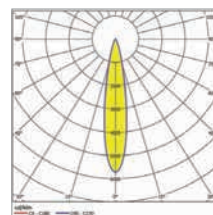

Síťové napájení: 198–254 V/50 Hz

Třída ochrany: I

Asymetrický široký paprsek

Symetrický široký paprsek až do 3,5 m nad pracovní plochu

Asymetrický úzký paprsek

Symetrický úzký paprsek

Vestavná stropní montáž