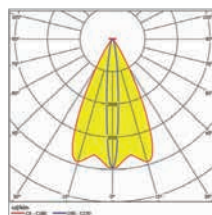

Síťové napájení: 198–254 V/50 Hz

Třída ochrany: I

Asymetrický široký paprsek

Symetrický široký paprsek až do 3,5 m nad pracovní plochu

Asymetrický úzký paprsek

Symetrický úzký paprsek

Vestavná stropní montáž