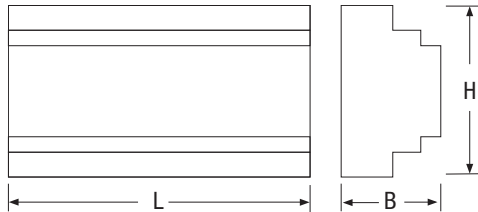

GSM Interface

Zařízení pro propojení s osvětlovacím systémem Logica, jak DALI, tak i FM-typ, se vzdáleným počítačem připojeným k síti GSM. Zabírá 9 DIN modulů.

• Rozměry (mm) •		
L	B	H
160	75	90

LG

Logica

Kód	Popis	Samostatnost	Baterie	Hmotnost kg	Balení
12132	ROZHRANÍ LOGICA GSM INTERFACE	1h	NiCd 7,2 V 0,75 Ah	–	1