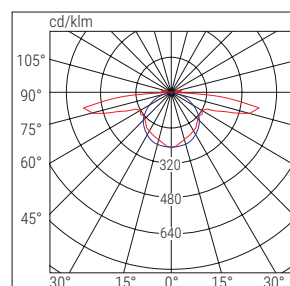

Rozměry mm			Viditelnost (DV)
L	B	H	
300	138	55	25 m

Výkon podle ČSN EN 1838 a počáteční sanitační časy

PRATICA SanificaAria

NORMA ČSN EN 1838	Výška (m)	Vzdálenost (m) ÚNIKOVÉ CESTY		Osvětlený povrch (m) ANTIPANICKÉ OSVĚTLENÍ	
		stěna	strop	stěna	strop
	2,5	8	-	4 x 6	-
	3	-	9	-	6 x 7
	>1 lx bez odrazů Emax/Emin <40			>0,5 lx podél středové osy bez odrazů Emax/Emin <40	