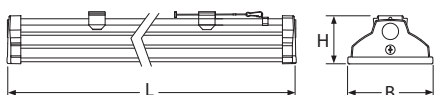

Acciaio LED 1.5m / Stainless steel

Průmyslové LED svítidlo

Materiál:

- těleso: ocelový plech povrchově chráněný lakem nanášeným práškovou technologií nebo nerezová ocel (verze SG)
- koncová čela: hliníková s centrálním upínacím systémem
- barva: šedá RAL 7035
- reflektor: leštěný hliníkový plech
- difuzér: speciální sklo nebo matný opal

Teplota okolí: -20 ÷ +30 °C

Stupeň krytí: IP66

Jmenovité napětí: 230 V / 50 Hz

Zapojení: elektronický driver, stmívatelný DALI, možnost osazení nouzovým zdrojem

Montáž: na strop, na stěnu

(koncová čela jsou součástí svítidla)

Použití: průmyslové objekty, sklady, sklepy, tovární haly, výrobní linky, farmy, garáže

MTBF napájecího zdroje** 65 000 h
(MTBF: střední doba mezi poruchami)

Pokles světelného toku:** > 50 000 h (L80B20)
Stabilita barvy světla: 3 SDCM

** Platí pro teplotu okolí 25°C

W*	Kód	Popis	Příkon W	Světelný tok (lm)	lm/W	Teplota chrom. K	Ra	EEC	L x B x H (mm)	Kg	Pozn.
2x80	A280TD	AcciaioLED DIFF	80	8 300	104	4 000	>80	A+	1 500 x 170 x 88	5.5	široký reflektor
2x80	A280TDP	AcciaioLED DIFF	80	8 300	104	4 000	>80	A+	1 500 x 170 x 88	5.5	přes kabeláž 5x1,5mm

DALI stmívatelná verze pro A280TD a A280TDP na vyžádání (prosím doplňte DL na konci objednávkového kódu).

* Referenční výkon pro účely porovnání se zářivkami

Verze nerezová ocel

W*	Kód	Popis	Příkon W	Světelný tok (lm)	lm/W	Teplota chrom. K	Ra	EEC	L x B x H (mm)	Kg	Pozn.
2x80	A280TD/SG	AcciaioLED DIFF	80	8 300	104	4 000	>80	A+	1 500 x 170 x 88	5.5	široký reflektor
2x80	A280TDP/SG	AcciaioLED DIFF	80	8 300	104	4 000	>80	A+	1 500 x 170 x 88	5.5	přes kabeláž 5x1,5mm

DALI stmívatelná verze pro A280TD/SG a A280TDP/SG na vyžádání (přidejte DL následovně: A280TDDL/SG a A280TDPDL/SG).

* Referenční výkon pro účely porovnání se zářivkami

A280TDM a A280TDM/SLG s matným opálovým difuzérem na vyžádání.